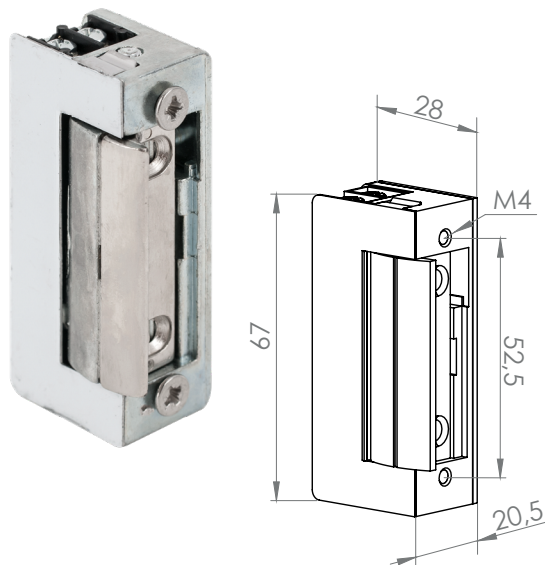

# DORCAS-54-AaF-412

Elektromos zárnyelvfogadó - normál méretű és áramfelvételű sorozat

## Leírás

A DORCAS elektromos zárfogadókat a kiváló minősége és alacsony ára teszt vonzóvá. A DORCAS-54-es sorozata a normál méretű, magasabb áramfelvételű zárfogadókat foglalja magába.

Amennyiben a zár nyitása nehézkessé válik, úgy a fedlap alatt található, a zársapda és az alatta lévő retesz találkozásának újraszírozása ajánlott.

Az eszköz gyártói garanciája a működésből fakadó kopásra terjed ki.

## Specifikációk

- **Telepítési környezet:** beltér (esőtől védett)
- Tápfeszültség: 12 V DC
- Áramfelvétel: 260 mA/12 V DC
- Teljesítmény: 3,12 W
- Tekercs ellenállása: 45 Ω
- Méretek: 67 x 20,5 x 28 mm
- Tartóerő: 330 kg (3 236 N)
- Átlagos élettartam: 300 000 nyitás