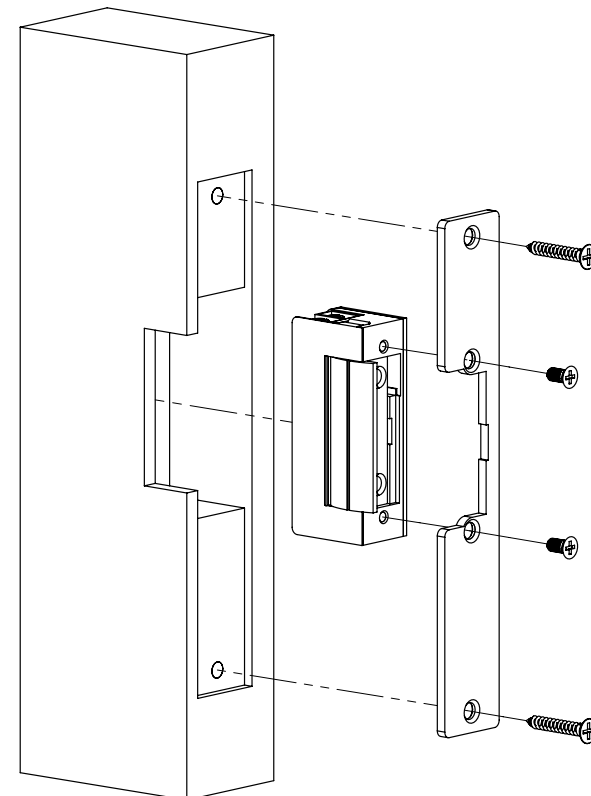

Szerelési útmutató

YLI SIKMAGNESEK
C.: 1102 Budapest Hölgý utca 50/b
T.: +36 1 406 9808
W.: www.yli.hu

DORCAS-54-AaF-412
Elektromos zárnyelvfogadó
ADATLAP

DORCAS

12V
DC