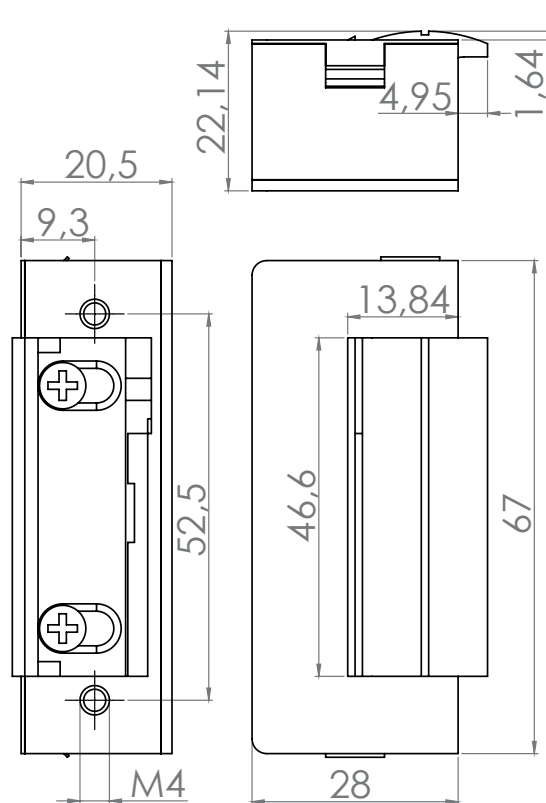

## Műszaki rajz

## Specifikációk

- **Telepítési környezet:** beltér (esőtől védett)
- Tápfeszültség: 12 V DC
- Áramfelvétel: 260 mA/12 V DC
- Teljesítmény: 3,12 W
- Tekercs ellenállása: 45 Ω
- Méretek: 67 x 20,5 x 28 mm
- Tartóerő: 330 kg (3 236 N)
- Átlagos élettartam: 300 000 nyitás