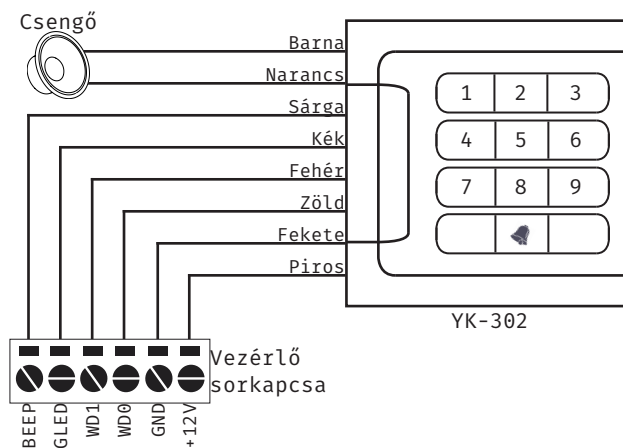

Bekötés

SZÜRKE	Használaton kívül
BARNA	Csengő
NARANCS	Csengő
SÁRGA	Berregő
KÉK	LED
FEHÉR	Data1
ZÖLD	Data0
FEKETE	GND
PIROS	+9 ~ 16 V DC