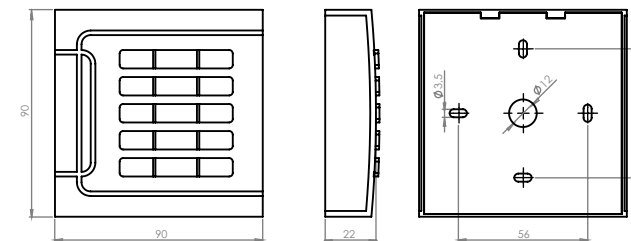

Műszaki rajz

Robbantott ábra