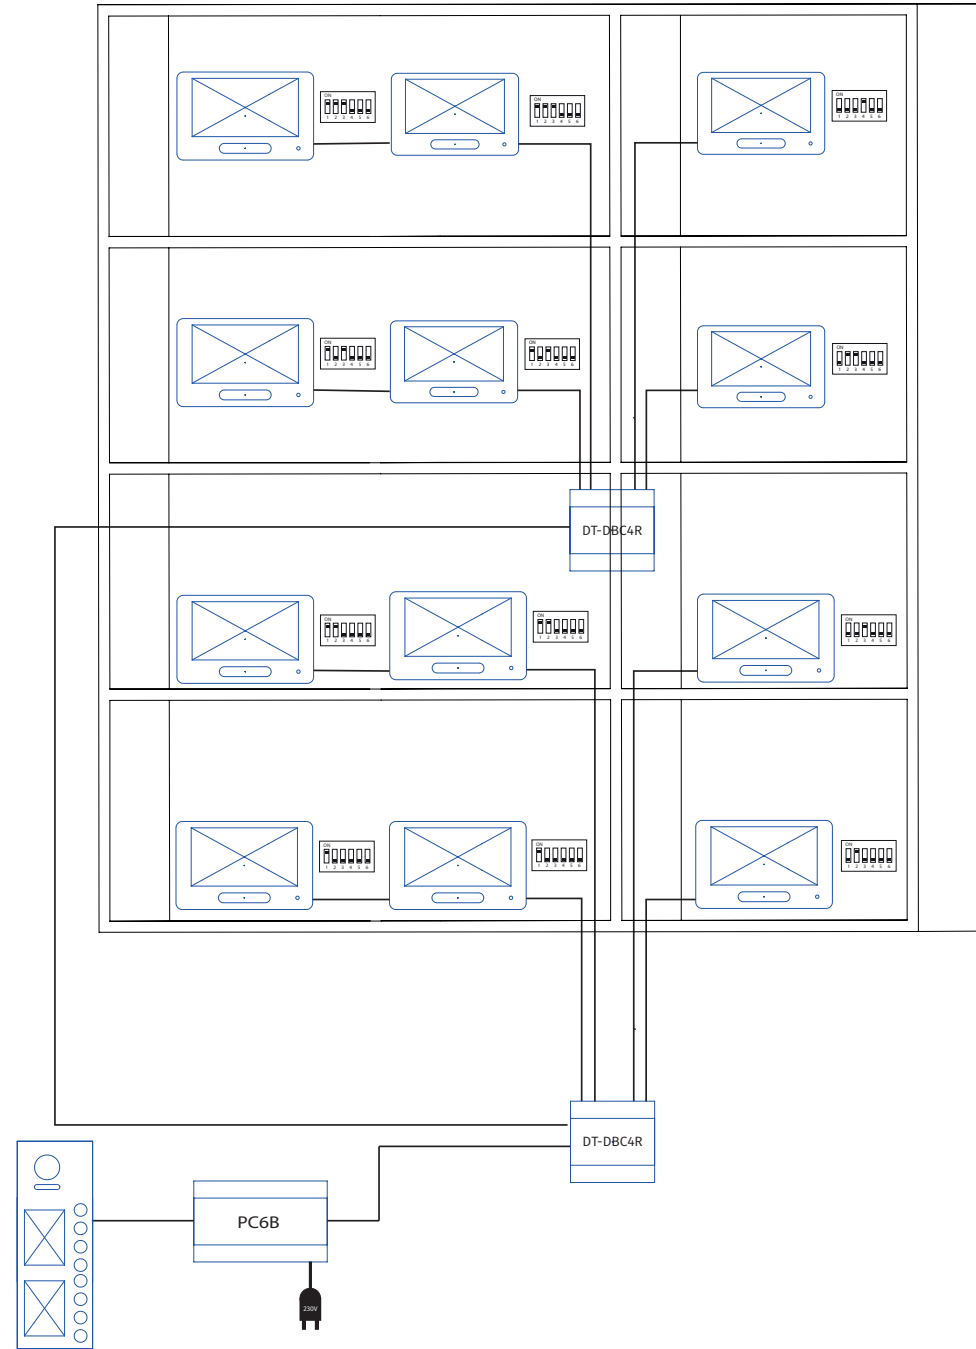

## Leírás

A rendszer legfőbb előnye, hogy minden elemét, beleértve a tápegységeket is, 2 polaritás független eres vezeték köti össze. Ezáltal rendkívül egyszerű a telepítése és beállítása. A rendszerben minden kültéri és beltéri egység kompatibilis egymással, és tetszőleges kiegészítő modulok illeszthetők be. Így széleskörű megoldást biztosít bármilyen felmerülő igényre. Kezdvé az egyedülálló háztól, a nagyobb társasházakon át, a komplex lakóparkokig, ezekkel az eszközökkel mindenhol magas minőségű és költséghatékony kaputelefon rendszer telepíthető.

## Rendszer bekötési lehetőségek

Ezek a legalapvetőbb bekötések, egymással tetszőlegesen kombinálhatók. Maximálisan 4 kültéri és 32 beltéri egység lehet ilyen módon a rendszerben. Az ilyen bekötéseknél a legfontosabb a megfelelő címzés és a maximális távolságok betartása, valamint a sorban az utolsó, beltéri egységek DIP6 (videójel kiegyenlítés) és az elosztók impedancia kapcsolóinak bekapcsolása. Nagyobb távolság, több beltéri, és kültéri esetén a DT-IPG(V3) modul beiktatása szükséges.

### 1 lakásos

2 lakásos

**YLI SZIKMAGNESEK**  
C.: 1102 Budapest Hölgý utca 50/b  
T.: +36 1 406 98 07  
W.: www.yli.hu

4 lakásos

**ZEASY kaputelefon rendszer**  
LEÍRÁS

8 lakásos rendszer másodlagos beltéri egységgel