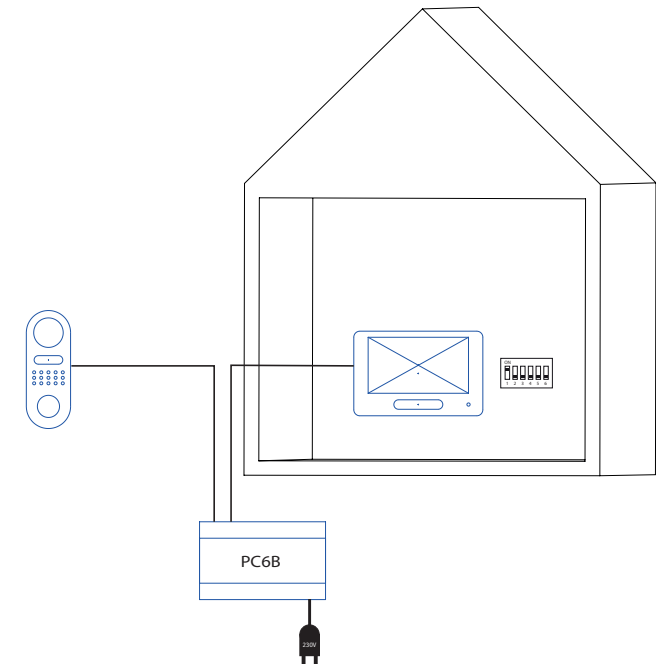

2EASY RENDSZER

YLI SIKMAGNESEK
C.: 1102 Budapest Hölggy utca 50/b
T.: +36 1 406 98 07
W.: www.yli.hu

2EASY kaputelefon rendszer
LEÍRÁS

Leírás

A rendszer legfőbb előnye, hogy minden elemét, beleértve a tápegységeket is, 2 polaritás független eres vezeték köti össze. Ezáltal rendkívül egyszerű a telepítése és beállítása. A rendszerben minden kültéri és beltéri egység kompatibilis egymással, és tetszőleges kiegészítő modulok illeszthetők be. Így széleskörű megoldást biztosít bármilyen felmerülő igényre. Kezdvé az egyedülálló háztól, a nagyobb társasházakon át, a komplex lakóparkokig, ezekkel az eszközökkel mindenhol magas minőségű és költséghatékony kaputelefon rendszer telepíthető.

Főbb tulajdonságok

- *Minden egyben:* Táp, Audió, Videó és vezérlés jel, mind a 2 eres vezetéken keresztül kerül továbbításra.
- *Polaritás független:* Nem léphet fel áramütés.
- *Buszos rendszer:* Bővíthető és megbízható.
- *Központi tápellátás*

Vezetékezés, tápellátás

A rendszer 24 V DC tápfeszültségről üzemel. Használható hozzá busz illesztős tápegység: PC4 - 800mA, kisebb rendszerekhez, PC6A - 1.5 A, nagyobb rendszerekhez. Valamint használhatja hagyományos 24V DC tápegységről, mint a PS4-24V, ekkor DT-DPS busz illesztő modul beiktatása szükséges. A példákon a PC6A tápegység szerepel. A rendszer kábelzéséhez ajánlott az UTP CAT6 vezeték, mellyel akár 50 méterig is eljuthatunk. Amennyiben nagyobb távolságra van szükség, javasolt az IPG modul használata, és a rendszer elepek között ethernet hálózat kiépítése.

Rendszer bekötési lehetőségek