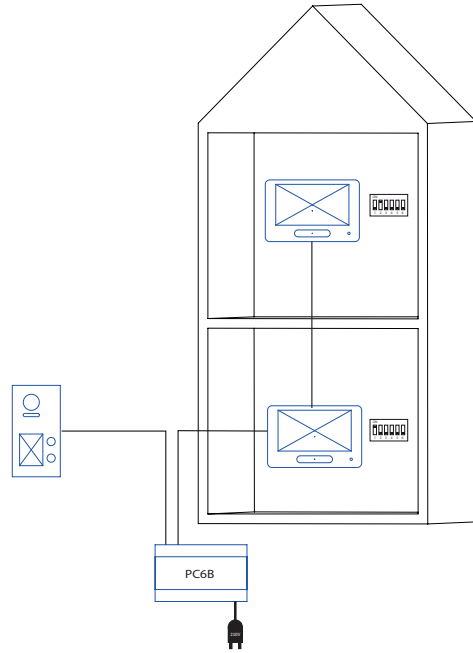

2 lakásos

YLI SZIKMAGNESEK
C.: 1102 Budapest Hölgý utca 50/b
T.: +36 1 406 98 07
W.: www.yli.hu

4 lakásos

ZEASY kaputelefon rendszer
LEÍRÁS