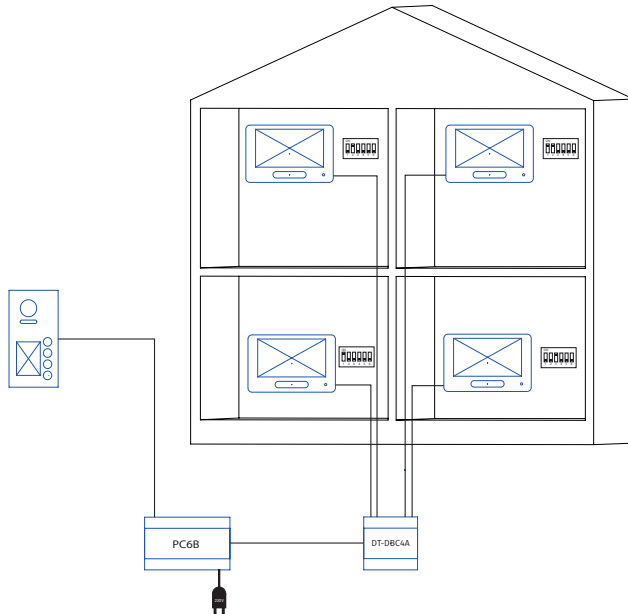

## Leírás

A rendszer legfőbb előnye, hogy minden elemét, beleértve a tápegységeket is, 2 polaritás független eres vezeték köti össze. Ezáltal rendkívül egyszerű a telepítése és beállítása. A rendszerben minden kültéri és beltéri egység kompatibilis egymással, és tetszőleges kiegészítő modulok illeszthetők be. Így széleskörű megoldást biztosít bármilyen felmerülő igényre. Kezdvé az egyedülálló háztól, a nagyobb társasházakon át, a komplex lakóparkokig, ezekkel az eszközökkel mindenhol magas minőségű és költséghatékony kaputelefon rendszer telepíthető.

## Rendszer bekötési lehetőségek

Ezek a legalapvetőbb bekötések, egymással tetszőlegesen kombinálhatók. Maximálisan 4 kültéri és 32 beltéri egység lehet ilyen módon a rendszerben. Az ilyen bekötéseknél a legfontosabb a megfelelő címzés és a maximális távolságok betartása, valamint a sorban az utolsó, beltéri egységek DIP6 (videójel kiegyenlítés) és az elosztók impedancia kapcsolóinak bekapcsolása. Nagyobb távolság, több beltéri, és kültéri esetén a DT-IPG(V3) modul beiktatása szükséges.

### 1 lakásos

2 lakásos

**YLI SZIKMAGNESEK**  
C.: 1102 Budapest Hölgý utca 50/b  
T.: +36 1 406 98 07  
W.: www.yli.hu

4 lakásos

**ZEASY kaputelefon rendszer**  
LEÍRÁS

8 lakásos rendszer másodlagos beltéri egységgel