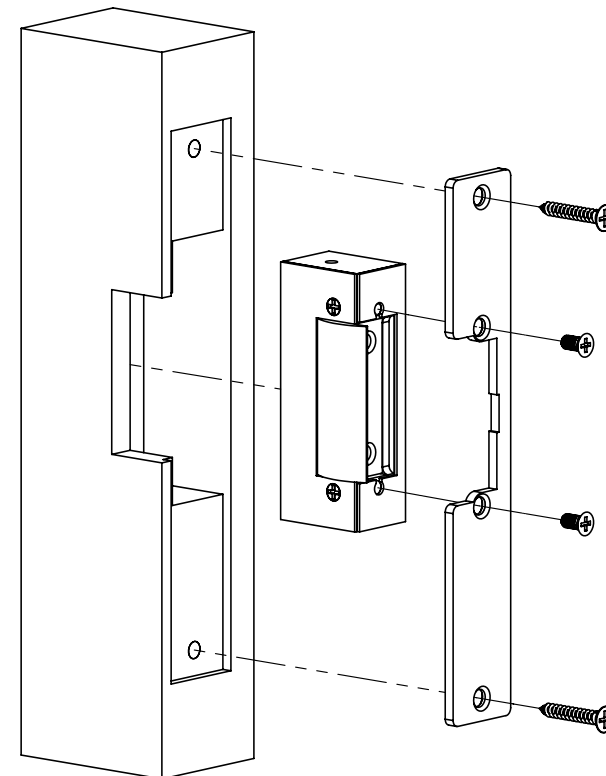

Szerelési útmutató