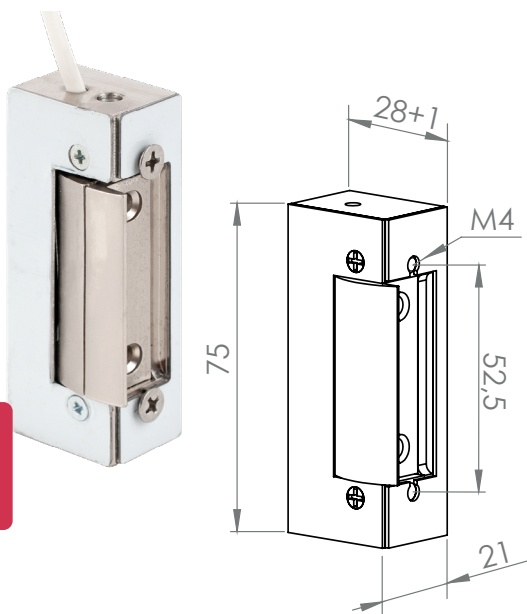

DORCAS-52-NF-412

Elektromos zárnyelvfogadó - normál méretű tűzálló sorozat

Kép