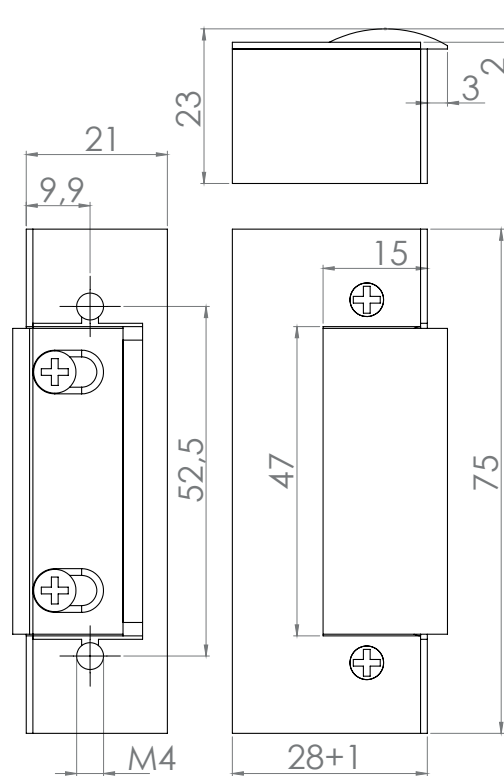

## Specifikációk

- Tápfeszültség: 12 V DC
- Áramfelvétel: 290 mA/12 V DC
- Teljesítmény: 3,12 W
- Tekercs ellenállása: 41 Ω
- Méretek: 75 x 21 x 28 mm
- Távartó lemez +1 mm-el növeli a mélységet. Eltávolítható.
- Tartóerő: 10 000 kg (9 866,5 N)
- Átlagos élettartam: 500 000 nyitás