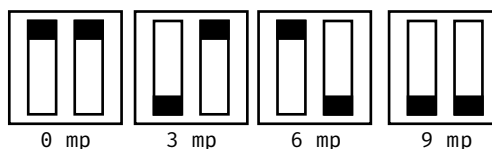

Visszazárási időzítés beállítása

A kívánt időzítést DIP kapcsolók segítségével lehet beállítani.

Bekötési ábra

A csapzár ábrázolása illusztráció.

Specifikáció

- Tápfeszültség: 12 V DC
- Nyitási áramfelvétel: 1,2 A
- Nyugalmi áramfelvétel: 120 mA
- Teljesítmény: 14,4 W (nyitás pillanatában)
1,44 W (nyugalmi állapotban)
- Csapzár mérete: 255 x 38 x 34 mm
- Csap mérete: 16 x Ø16 mm
- Ellendarab mérete: 100 x 25 x 3 mm
- Süllyesztési méret: 175 x 31 x 35 mm
- Visszazárási időzítés: 0-3-6-9 mp
- Automatikus visszazárás: 5 mp (ha nem nyitják ki az ajtót)
- Maximális ajtóhézag: 8 mm