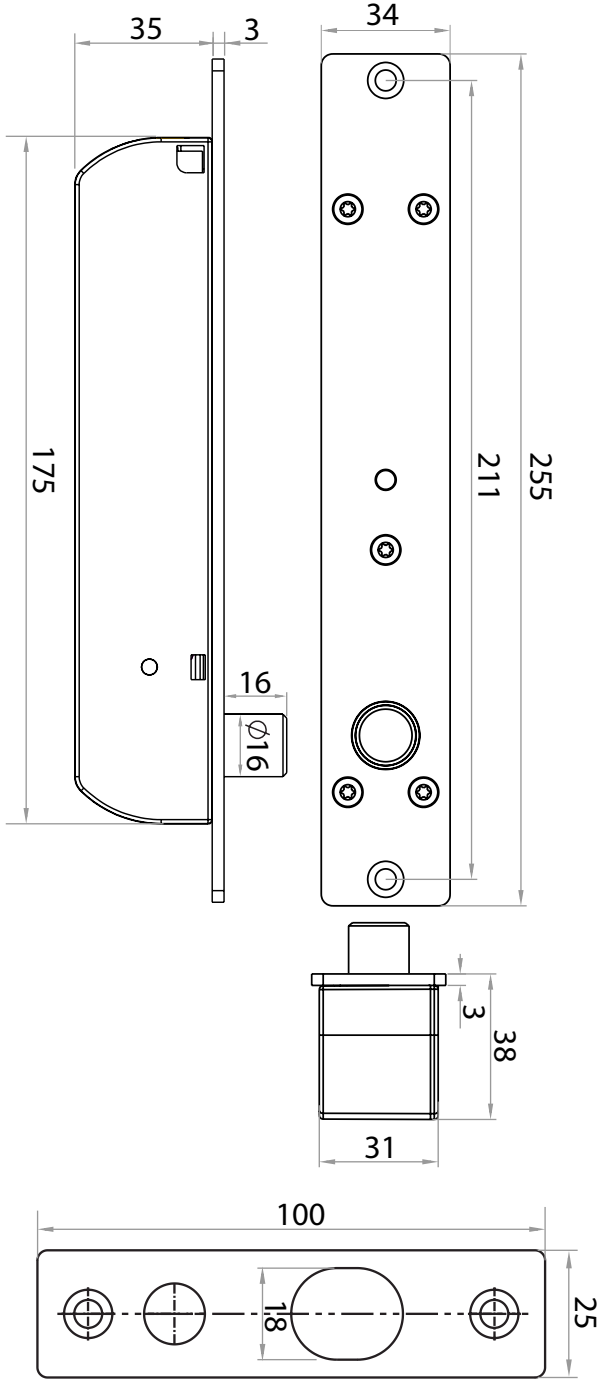

Műszaki rajz

YB-700B(LED)
Elektromos csapzár - sülyesztett szerelés - fail-secure
- LED-es - ajtó és zárállapot visszajelzés - időzítés
ADATLAP

YLI SIKMAGNESEK
C.: 1102 Budapest Hölgý utca 50/b
T.: +36 1 406 98 08
W.: www.yli.hu