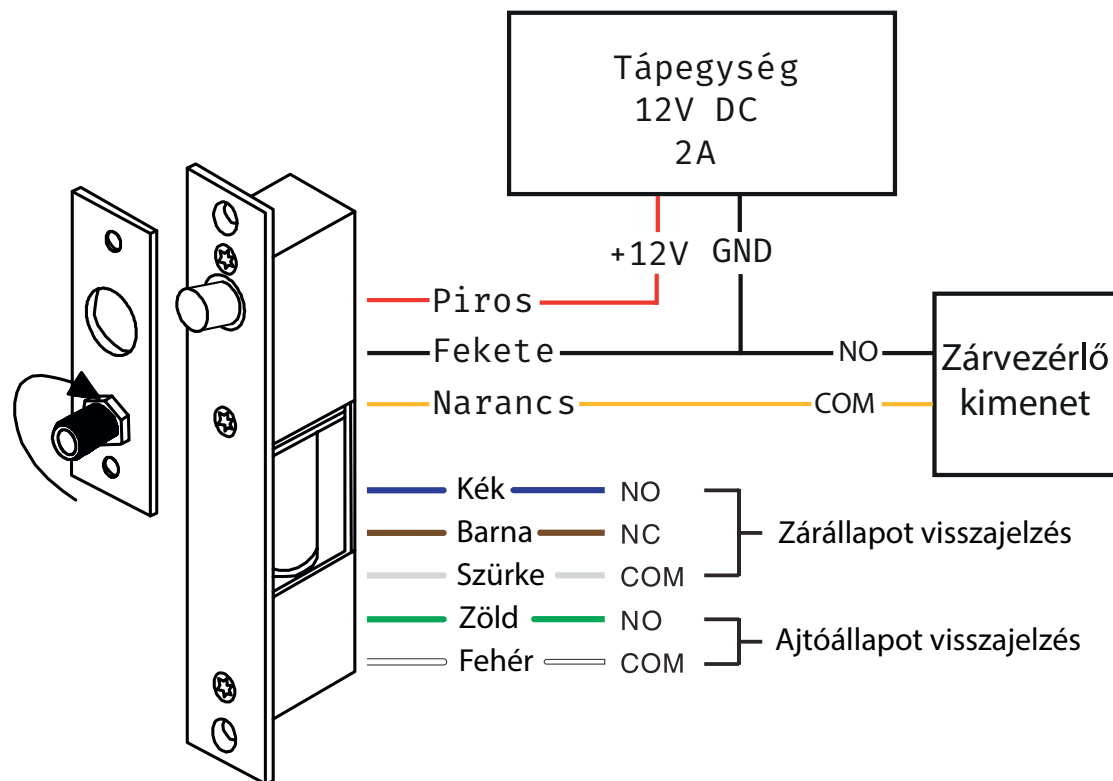

YB-700B(LED)
Elektromos csapzár - süllyesztett szerelés - fail-secure
- LED-es - ajtó és zárállapot visszajelzés - időzítés
ADATLAP

Leírás

Az YB-700B(LED) egy süllyesztve szerelhető elektromos csapzár. Áramszüneti viselkedése fail-secure (zárva marad). Rendelkezik LED-es valamint ajtó és zárállapot visszajelzéssel is.

Fontos, hogy a szerelési és bekötési útmutatót minden esetben tartsák be, a helytelenül bekötött például tápmegszakítással vezérelt csapzár elektronikája károsodhat.

FIGYELEM! A solenoid elven működő elektromos csapzárakat TILOS menekülési útvonalakba telepíteni. Amennyiben az ajtó bármilyen okból feszül, akkor a csapot mozgató solenoid nem képes elegendő erőt kifejteni, hogy visszahúzza a csapot a helyére. Emiatt az ajtó nem fog kinyílni, csak ha a feszülés megszűnik.

Tulajdonságok

- Működési mód: Fail-secure, áramszünet esetén az ajtó zárt állapotban marad
- Nyitójel típusa: száraz kontaktus - impulzus (<1s)
- Visszajelzés: ajtó és zárállapot NO-NC-COM van (piros-zöld)
- LED-es visszajelzés: van (piros-zöld)
- Szerelési mód: süllyesztett
- Telepítési környezet: beltér

Visszazárási időzítés beállítása

A kívánt időzítést DIP kapcsolók segítségével lehet beállítani.

Bekötési ábra

A csapzár ábrázolása illusztráció.

Specifikáció

- Tápfeszültség: 12 V DC
- Nyitási áramfelvétel: 1,2 A
- Nyugalmi áramfelvétel: 120 mA
- Teljesítmény: 14,4 W (nyitás pillanatában)
1,44 W (nyugalmi állapotban)
- Csapzár mérete: 255 x 38 x 34 mm
- Csap mérete: 16 x Ø16 mm
- Ellendarab mérete: 100 x 25 x 3 mm
- Süllyesztési méret: 175 x 31 x 35 mm
- Visszazárási időzítés: 0-3-6-9 mp
- Automatikus visszazárás: 5 mp (ha nem nyitják ki az ajtót)
- Maximális ajtóhézag: 8 mm