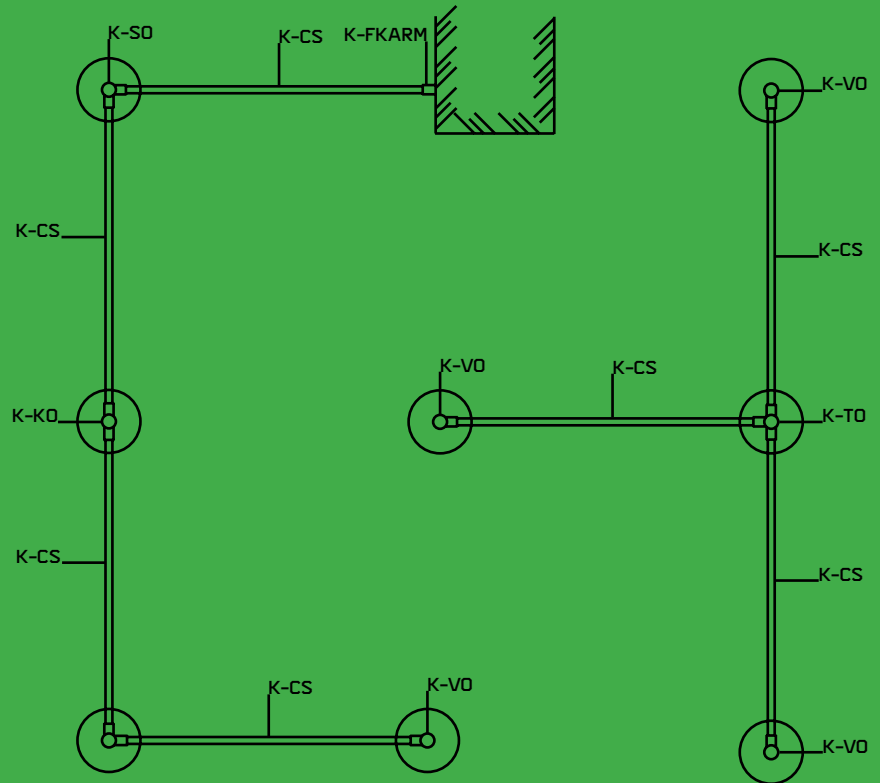

# INOX moduláris korlátelelemek

Sokszor fontos, hogy a gyalogos forgalmat a megfelelő irányba tereljük egy beléptetési ponton. Erre a célra cégünk az INOX moduláris korlátelemekeket tudja ajánlani, ami mindenféle helyzetre megoldást jelenthet. Kétsoros, kapható kivehető és talpas formában egyaránt.