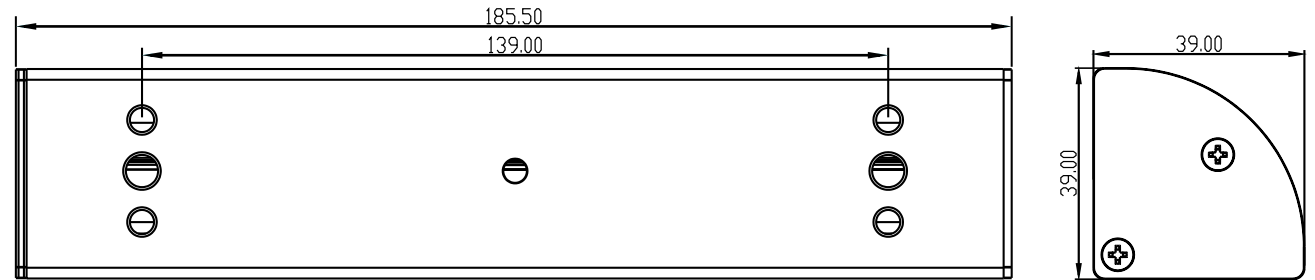

Műszaki rajz