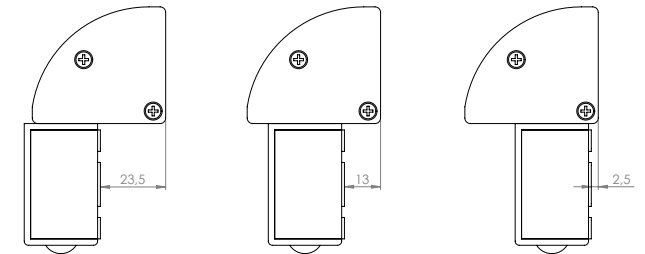

Lehetséges szerelési módok

MBK-180NLC
"L" konzol
ADATLAP