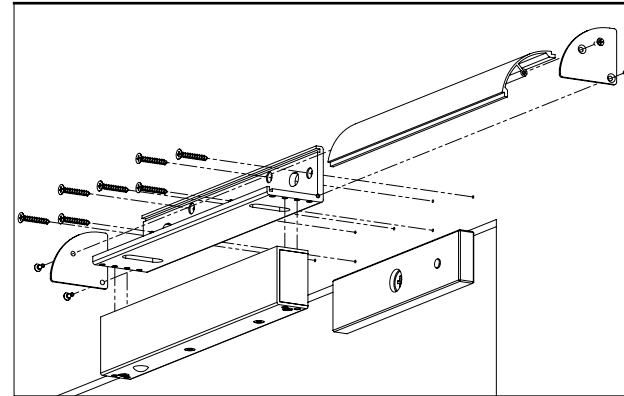

Robbantott ábra