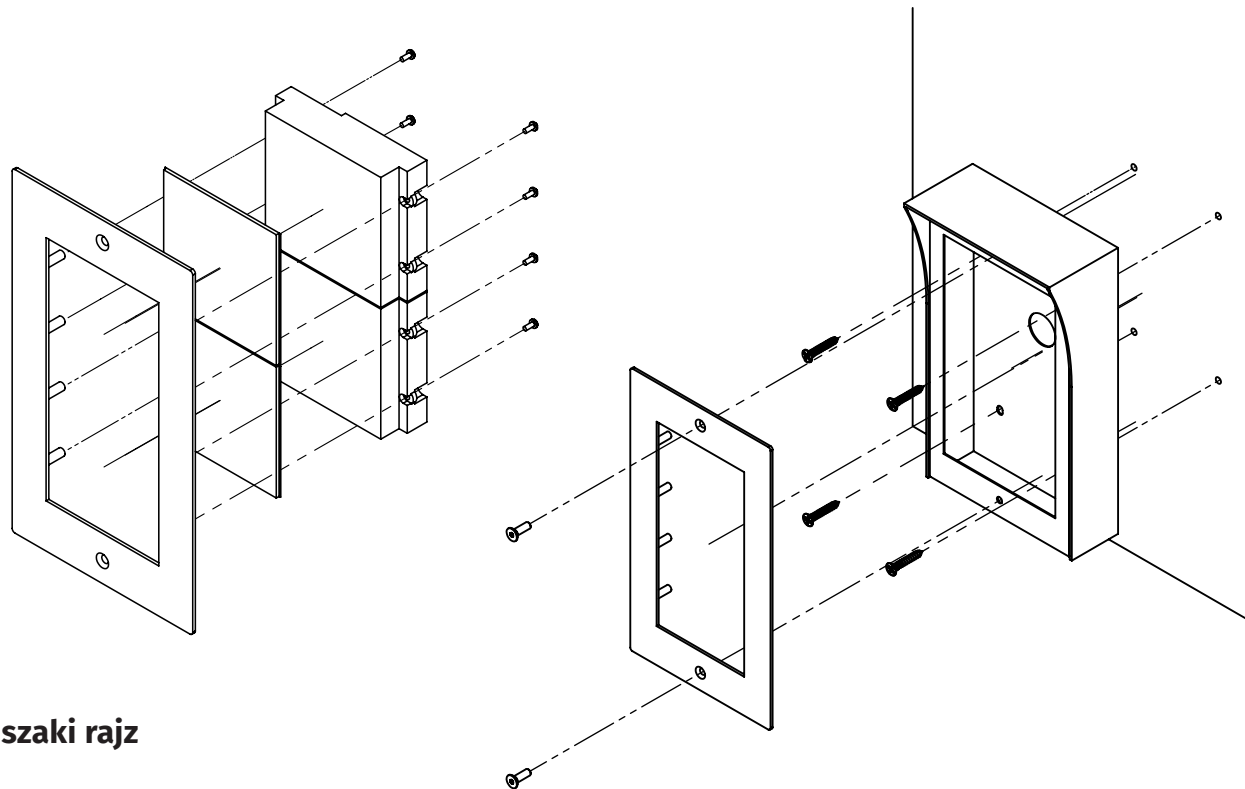

DT821-2X1-S

Beépítő keret DT821 kültéri rendszerhez

YLI SIKMAGNESEK
C.: 1102 Budapest Hölgy utca 50/b
T.: +36 1 406 98 08
W.: www.yli.hu

Kép

Leírás

A DT821 termékcsalád könnyen személyre szabható, a különböző modulok segítségével. Ezeknek a moduloknak az elhelyezése a beépítő keretekben történik, melyekből választható több féle méretű, illetve süllyesztett, vagy felületre szerelhető. Ezeknek a kereteknek a segítségével kialakítható a megfelelő kültéri egység, mely vandálbiztos és esztétikus is lesz. A modulok behelyezése minden esetben ugyan úgy történik.

Tulajdonságok

- Roszdamentes acél keret
- Felületre szerelhető
- 2X1 modul
- Minden DT821 modullal kompatibilis

DT821-2X1-S

DT821 2X1-es felületre beépítő keret
Adatlap

Modul beszerelése

Műszaki rajz