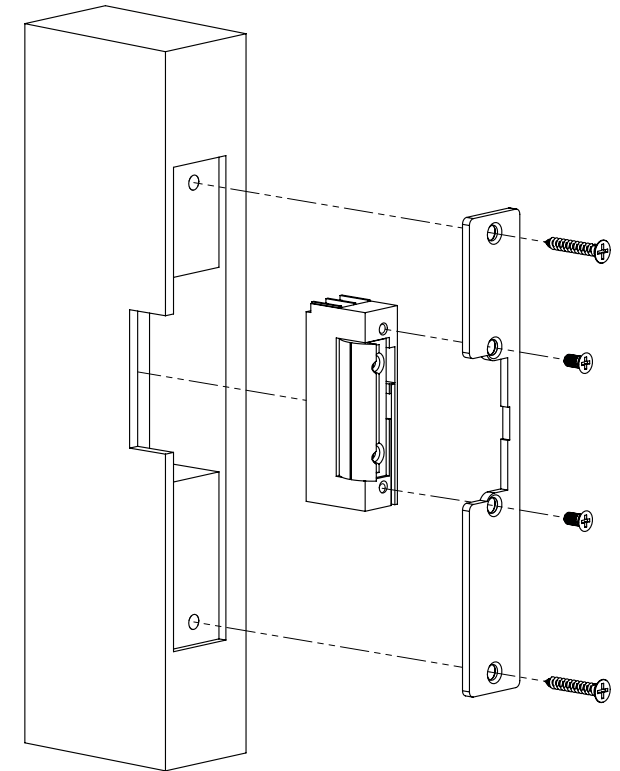

Szerelési útmutató

YLI SIKMAGNESEK
C.: 1102 Budapest Hölgý utca 50/b
T.: +36 1 406 9808
W.: www.yli.hu

DORCAS-41-2-NF
Elektromos zárnyelvfogadó
ADATLAP

DORCAS