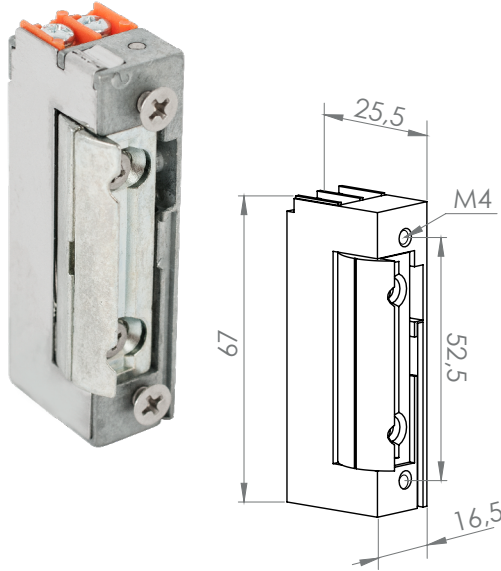

# DORCAS-41-2-NF

Elektromos zárnyelvfogadó - mini, normál áramfelvételű sorozat

## Leírás

A DORCAS elektromos zárfogadókat a kiváló minősége és alacsony ára teszt vonzóvá. A DORCAS-41-2-es sorozata a mini, normál áramfelvételű zárfogadókat foglalja magába.

Amennyiben a zár nyitása nehézkessé válik, úgy a fedlap alatt található, a zársapda és az alatta lévő retesz találkozásának újraszírozása ajánlott.

Az eszköz gyártói garanciája a működésből fakadó kopásra terjed ki.

## Specifikációk

- | • Telepítési környezet: | beltér (esőtől védett) |
|-------------------------|------------------------|
| • Tápfeszültség:        | 8-12 V AC/DC           |
| • Áramfelvétel:         | 700 mA/12 V DC         |
| • Teljesítmény:         | 8,4 W                  |
| • Tekercs ellenállása:  | 17 Ω                   |
| • Méretek:              | 67 x 16,5 x 25,5 mm    |
| • Tartóerő:             | 310 kg (3 040 N)       |
| • Átlagos élettartam:   | 300 000 nyitás         |