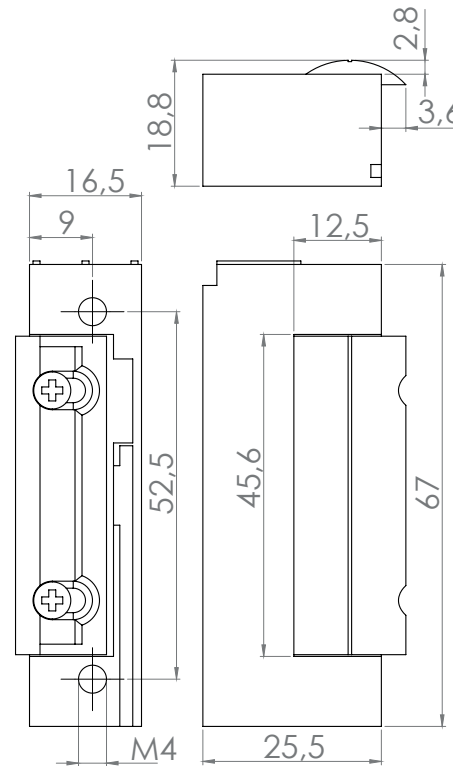

## Műszaki rajz

## Specifikációk

- | • Telepítési környezet: | beltér (esőtől védett) |
|-------------------------|------------------------|
| • Tápfeszültség:        | 8-12 V AC/DC           |
| • Áramfelvétel:         | 700 mA/12 V DC         |
| • Teljesítmény:         | 8,4 W                  |
| • Tekercs ellenállása:  | 17 Ω                   |
| • Méretek:              | 67 x 16,5 x 25,5 mm    |
| • Tartóerő:             | 310 kg (3 040 N)       |
| • Átlagos élettartam:   | 300 000 nyitás         |