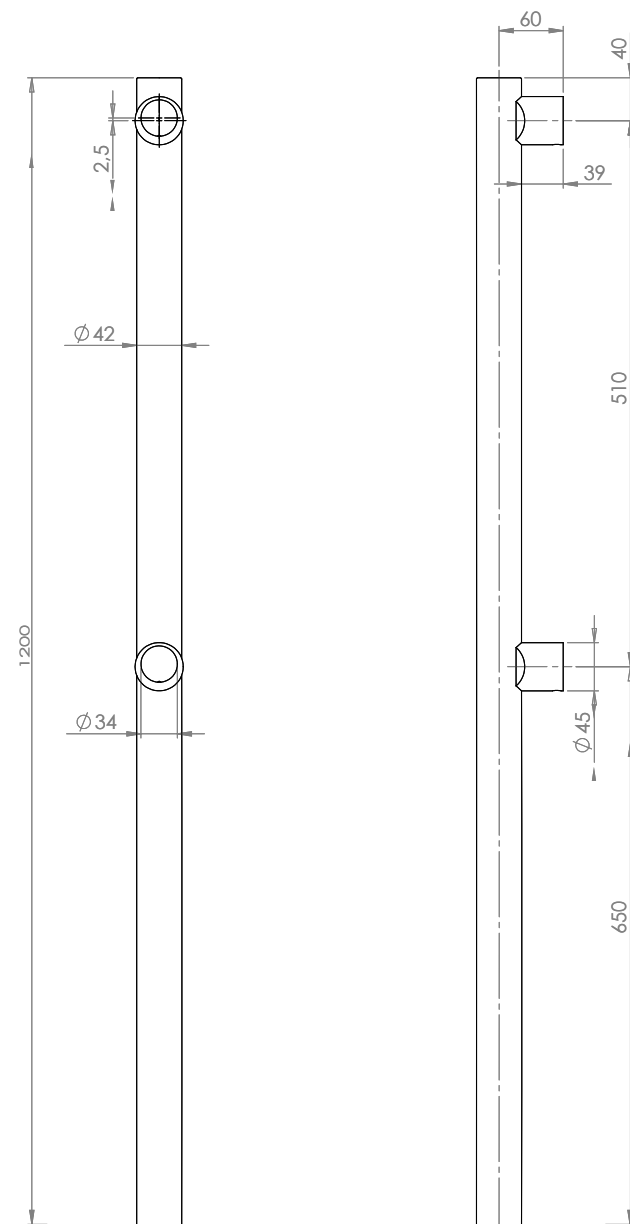

Kivehető oszlop műszakirajz