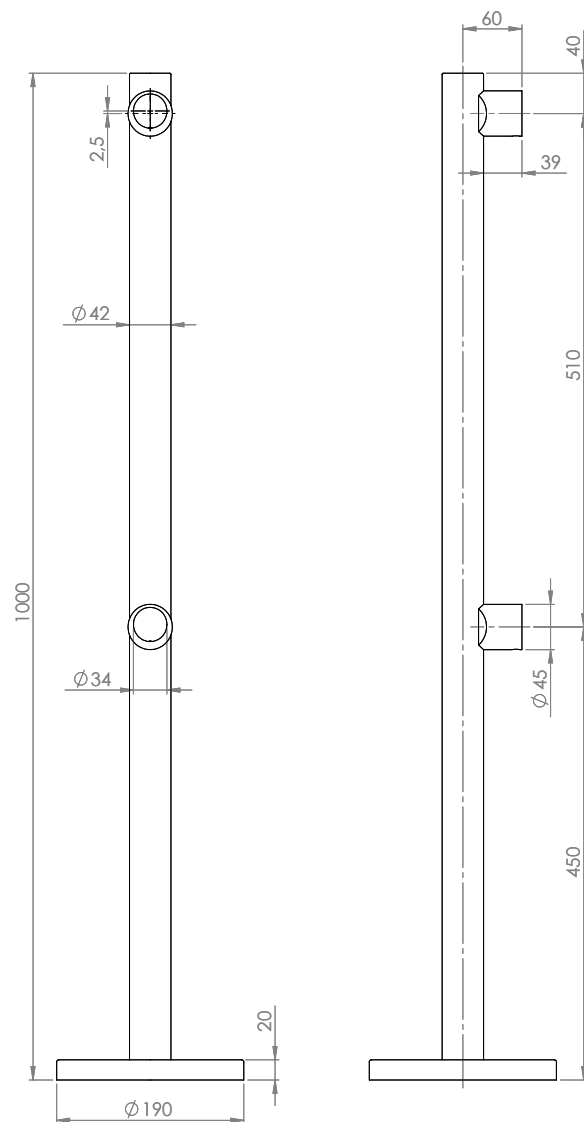

Rendszerelemek (folytatás)

YLI SZIKMAGNESEK
C.: 1102 Budapest Hölggy utca 50/b
T.: +36 1 406 98 07
W.: www.yli.hu

Moduláris korlátrendszer
ADATLAP

K-GVO	FIX, üveglapos vég oszlop Külső Ø: 42mm Hossz: 1000mm Üvegmegefő karmantyúk száma: 2	
K-GKO	FIX, üveglapos közbenső oszlop Külső Ø: 42mm Hossz: 1000mm Üvegmegefő karmantyúk száma: 4	
K-GSO	FIX, üveglapos sarok oszlop Külső Ø: 42mm Hossz: 1000mm Üvegmegefő karmantyúk száma: 4	
K-P1000-8	Plexi Méret: 1000×600×8 mm	
K-P500-8	Plexi Méret: 500×600×8 mm	

FIX oszlop műszakirajz