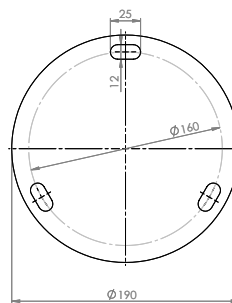

Rendszerelemek (folytatás)

YLI SZIKMAGNESEK
C.: 1102 Budapest Hölggy utca 50/b
T.: +36 1 406 98 07
W.: www.yli.hu

Moduláris korlátrendszer
ADATLAP

K-GVO	FIX, üveglapos vég oszlop Külső Ø: 42mm Hossz: 1000mm Üvegmegefő karmantyúk száma: 2	
K-GKO	FIX, üveglapos közbenső oszlop Külső Ø: 42mm Hossz: 1000mm Üvegmegefő karmantyúk száma: 4	
K-GSO	FIX, üveglapos sarok oszlop Külső Ø: 42mm Hossz: 1000mm Üvegmegefő karmantyúk száma: 4	
K-P1000-8	Plexi Méret: 1000×600×8 mm	
K-P500-8	Plexi Méret: 500×600×8 mm	

FIX oszlop műszakirajz