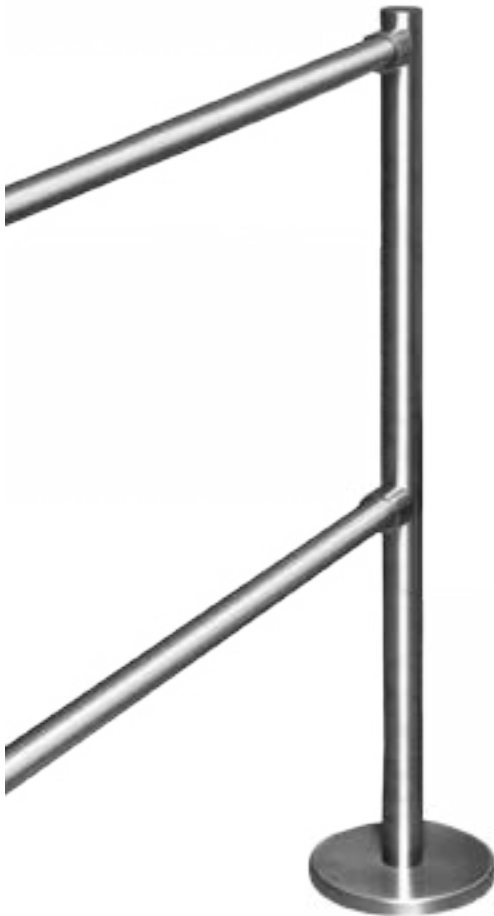

K-V0

Rozsdamentes terelőkorlát - végoszlop

Kép