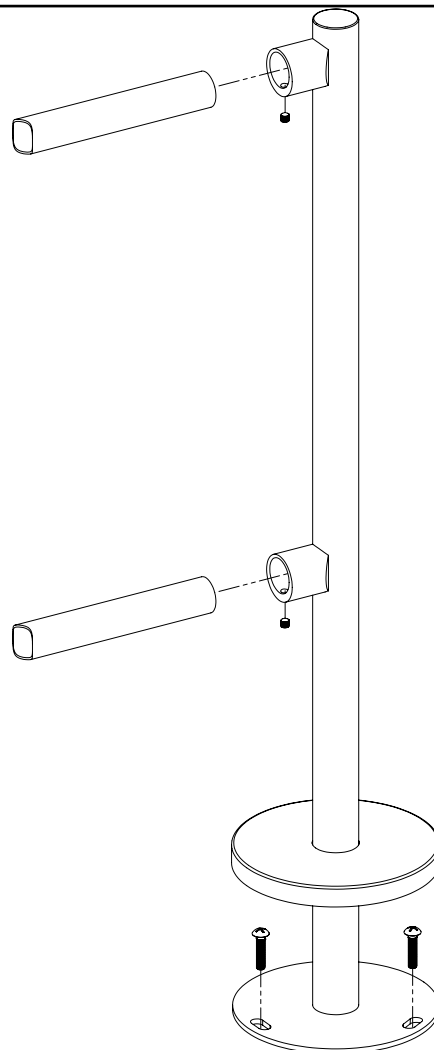

# K-V0

Rozsdamentes terelőkorlát - végoszlop

## Leírás

A K-T0 egy rozsdamentes, szálcsiszolt kétsoros terelőkorlát végoszlopa.

## Tulajdonságok

- Kivitel: Rozsdamentes, szálcsiszolt
- Anyag: Acél
- Rész: végoszlop

## Szerelési rajz