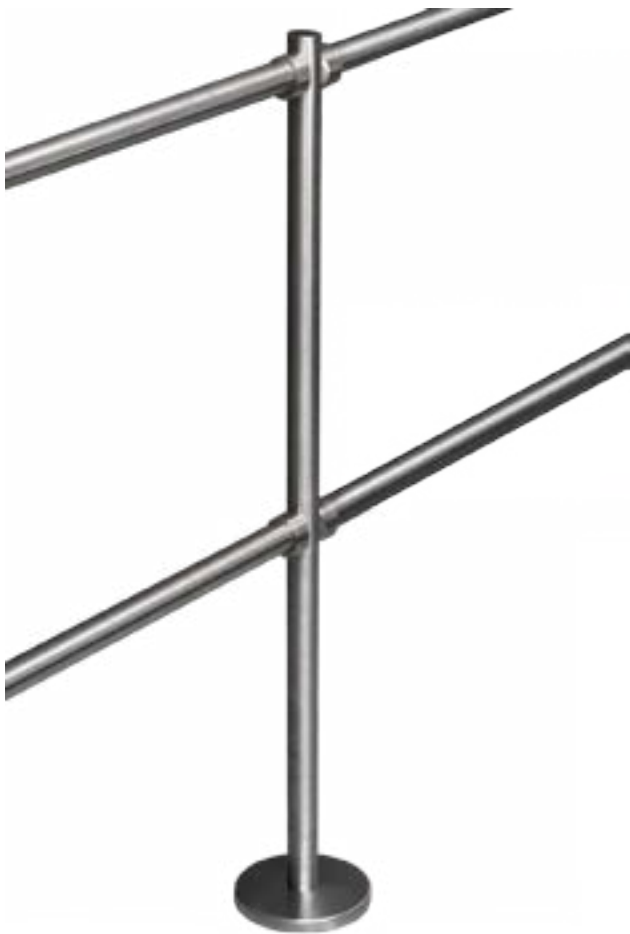

K-KO

Rozsdamentes terelőkorlát - közbenső oszlop

Kép

YLI SIKMAGNESEK
C.: 1102 Budapest Hölgý utca 50/b
T.: +36 1 406 98 07
W.: www.yli.hu

K-KO
Rozsdamentes terelőkorlát
ADATLAP

Leírás

A K-KO egy rozsdamentes, szálcsiszolt kétsoros terelőkorlát közbenső oszlopa.

Tulajdonságok

- Kivitel: Rozsdamentes, szálcsiszolt
- Anyag: Acél
- Rész: Közbenső

Szerelési rajz

Műszaki rajz