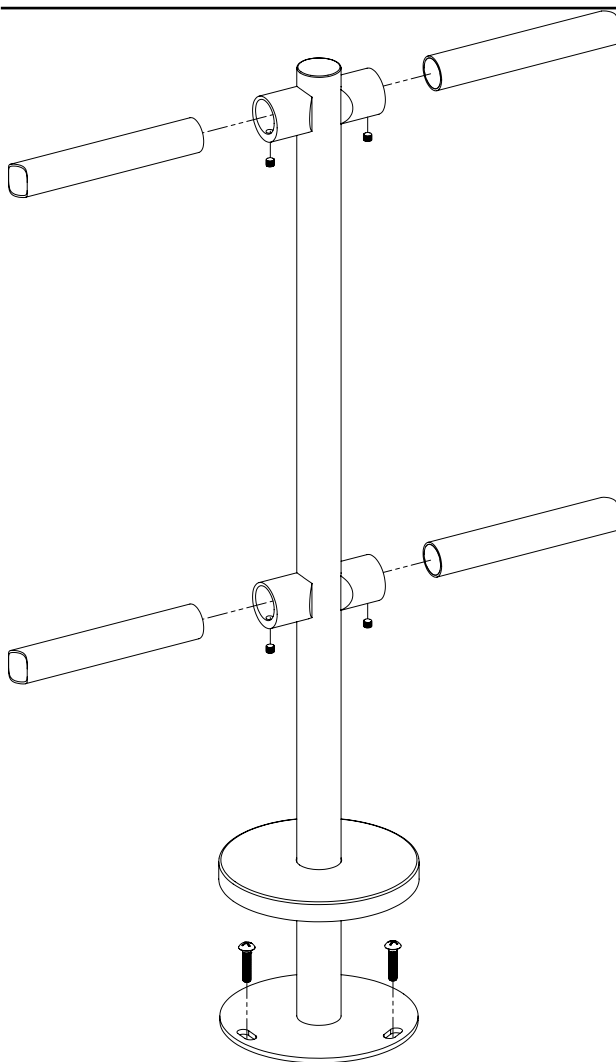

K-KO

Rozsdamentes terelőkorlát - közbenső oszlop

Kép

YLI SIKMAGNESEK
C.: 1102 Budapest Hölgý utca 50/b
T.: +36 1 406 98 07
W.: www.yli.hu

K-KO
Rozsdamentes terelőkorlát
ADATLAP

Leírás

A K-KO egy rozsdamentes, szálcsiszolt kétsoros terelőkorlát közbenső oszlopa.

Tulajdonságok

- Kivitel: Rozsdamentes, szálcsiszolt
- Anyag: Acél
- Rész: Közbenső

Szerelési rajz

Műszaki rajz