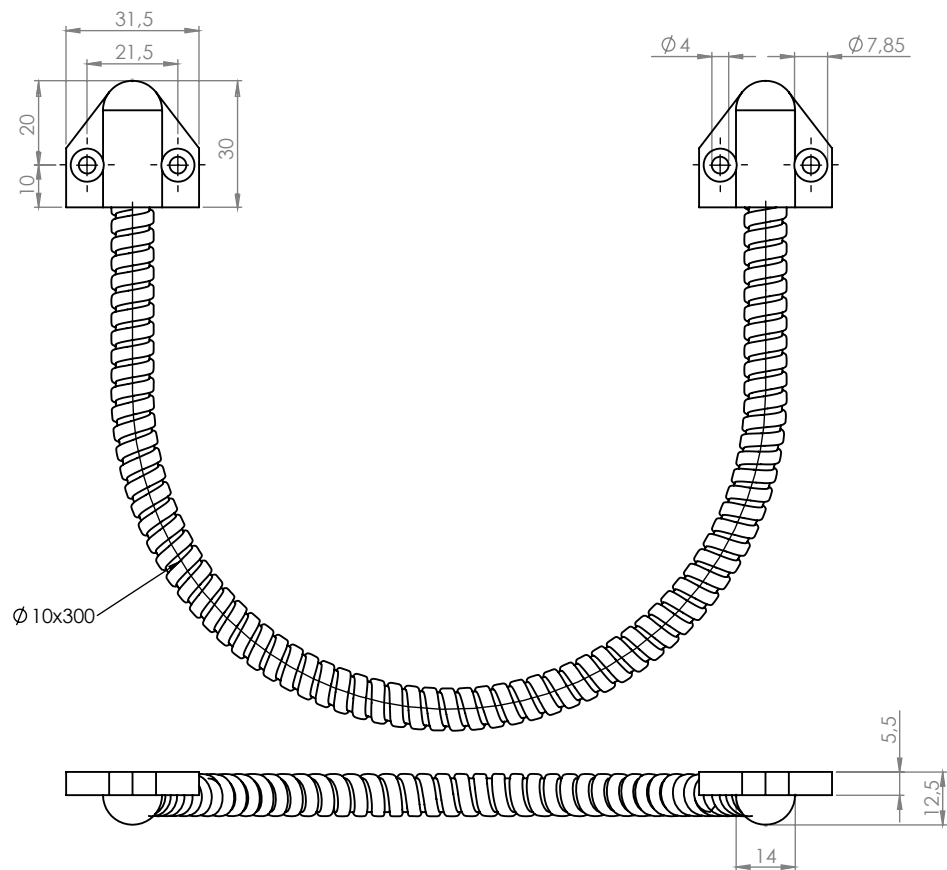

Műszaki rajz