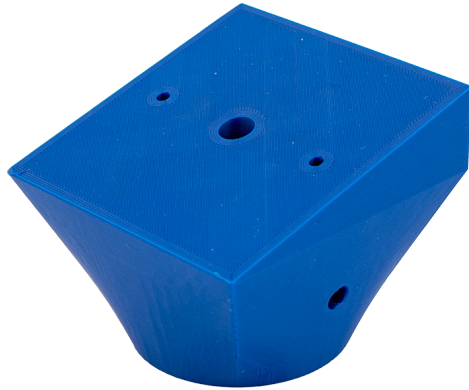

K-O-CRH(V2).ASA

K-O oszlop tetejére rögzíthető kártyaolvasó tartó

Kép

Leírás

K-O oszlop tetejére rögzíthető 15°-ban döntött kártyaolvasó tartó a 86 x 86 mm standard olvasókhoz. ASA (UV álló) anyagból, kültérre és beltérre egyaránt telepíthető.

Tulajdonságok

- | | |
|-------------------|-----------------------------|
| • Funkció: | Kártyaolvasó tartó |
| • Telepítés: | Kültér/Beltér |
| • Szerelés: | K-O oszlopra |
| • Kompatibilitás: | 86 x 86 mm standard olvasók |

Specifikáció

- | | |
|----------|-----------------|
| • Méret: | 93 x 73 x 89 mm |
| • Anyag: | ASA |
| • Súly: | 0,084 kg |

K-O-CRH(V2).PET

K-O oszlop tetejére rögzíthető kártyaolvasó tartó

Kép

Leírás

K-O oszlop tetejére rögzíthető 15°-ban döntött kártyaolvasó tartó a 86 x 86 mm standard olvasókhoz. PET anyagból, beltérre telepíthető.

Specifikáció

- | | |
|----------|-----------------|
| • Méret: | 93 x 73 x 89 mm |
| • Anyag: | PET |
| • Súly: | 0,084 kg |