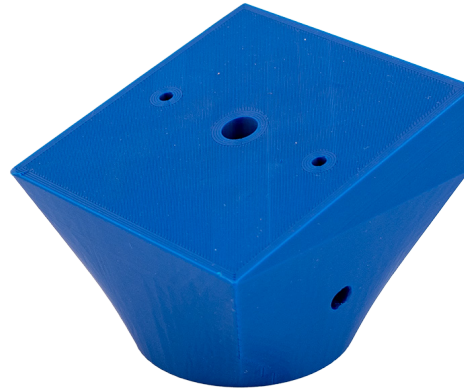

K-O-CRH(V2).ASA

K-O oszlop tetejére rögzíthető kártyaolvasó tartó

Kép

Leírás

K-O oszlop tetejére rögzíthető 15°-ban döntött kártyaolvasó tartó a 86 x 86 mm standard olvasókhoz. ASA (UV álló) anyagból, kültérre és beltérre egyaránt telepíthető.

Tulajdonságok

- | | |
|-------------------|-----------------------------|
| • Funkció: | Kártyaolvasó tartó |
| • Telepítés: | Kültér/Beltér |
| • Szerelés: | K-O oszlopra |
| • Kompatibilitás: | 86 x 86 mm standard olvasók |

Specifikáció

- | | |
|----------|-----------------|
| • Méret: | 93 x 73 x 89 mm |
| • Anyag: | ASA |
| • Súly: | 0,084 kg |

K-O-CRH(V2).PET

K-O oszlop tetejére rögzíthető kártyaolvasó tartó

Kép

Leírás

K-O oszlop tetejére rögzíthető 15°-ban döntött kártyaolvasó tartó a 86 x 86 mm standard olvasókhoz. PET anyagból, beltérre telepíthető.

Specifikáció

- | | |
|----------|-----------------|
| • Méret: | 93 x 73 x 89 mm |
| • Anyag: | PET |
| • Súly: | 0,084 kg |