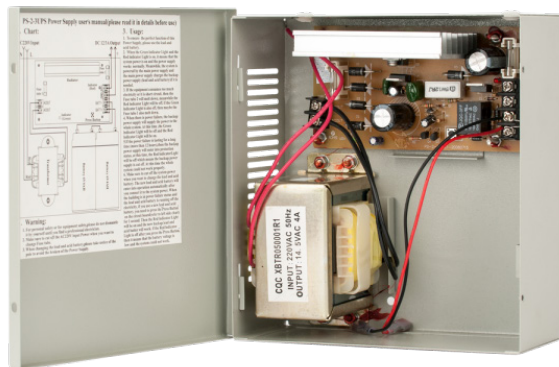

G-WL-PS-2-3

Szünetmentes tápegység

Kép

Leírás

A Genway kaputelefon rendszerek ideálisak bármilyen környezetben, legyen szó akár egy- vagy többalakásos, audio vagy video kaputelefonokról. A Genway termékei mindig biztonságos, megbízható működést garantálnak, megfizethető áron. Cégünk forgalmazza a Genway Cat5-ös, 4 vezetékes, N+1 vezetékes társasházi rendszereit, valamint az egyalakásos szetteket.

A G-WL-PS-2-3 egy szünetmentes tápegység a Genway kaputelefon rendszerekhez. A tápegység 12 V egyenfeszültséget ad ki, és 3 A a maximális terhelhetősége. Fém szerelődobozos kivitelben kapható, felületre vagy sínre szerelhető.

Tulajdonságok

• Kivitel:	Fém doboz
• Szerelés:	Felületre vagy sínre
• Védelem:	IP30
• Típus:	Szünetmentes

Specifikáció

• Bemeneti feszültség:	230 V AC ~50 Hz
• Kimeneti feszültség:	12 V DC
• Maximális terhelhetőség:	3 A
• Hőmérséklet tűrés:	-30°C ~ 60°C
• Méret:	180x190x72 mm

Bekötés

Az eszköz bemenetére a hálózati feszültséget kell rákötni, a kimenetén stabil 12 V egyenfeszültséget talál.