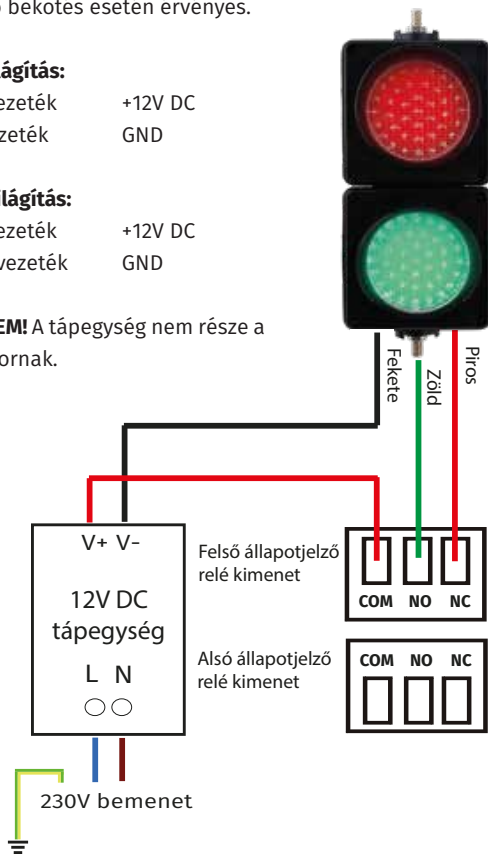

AK-JD100-2-RG

Forgalomirányító szemafor

YLI SIKMAGNESEK
C.: 1102 Budapest Hölgý utca 50/b
T.: +36 1 406 98 08
W.: www.yli.hu

Kép

Leírás

Az **AK-JD100-2-RG** egy forgalom irányító szemafor. Két színben, pirosan és zölden jelez. Idális választás sorompókhoz kiegészítő termékként.

Tulajdonságok

- Funkció: Forgalomirányító szemafor
- Telepítés: Kültéren, például sorompókhoz, függőlegesen vagy vízszintesen
- Burkolat anyaga: PC

Specifikációk

- Méret: 380 x 155 x 150 mm
- Súly: 1,5 kg
- Védettség: IP 54
- LED-ek száma: 40 zöld - 40 piros
- LED hullámhossz: Zöld: 500-505 nm
Piros: 620-625 nm
- Hőmérséklettűrés: -40°C ~ 60°C
- Élettartam: 100000 óra
- Tápfeszültség: 12 V DC
- Látótáv: 1 - 500 m

Bekötési ábra

A forgalomirányító lámpa piros vezeték be kell kötni a tápegység pozitív pólusára, és a fekete GND vezeték lesz a kapcsolt szál. Az itt látható ábra a cégünk által forgalmazott sorompókra történő bekötés esetén érvényes.

Zöld világítás:

- piros vezeték +12V DC
- zöld vezeték GND

Piros világítás:

- piros vezeték +12V DC
- fekete vezeték GND

FIGYELEM! A tápegység nem része a szemaforoknak.

Telepítés

Az eszköz rögzítése a szett tartalmába tartozó két "L" konzol és a hozzá járó csavarok segítségével kivitelezhető, ahogy a képen is látható.