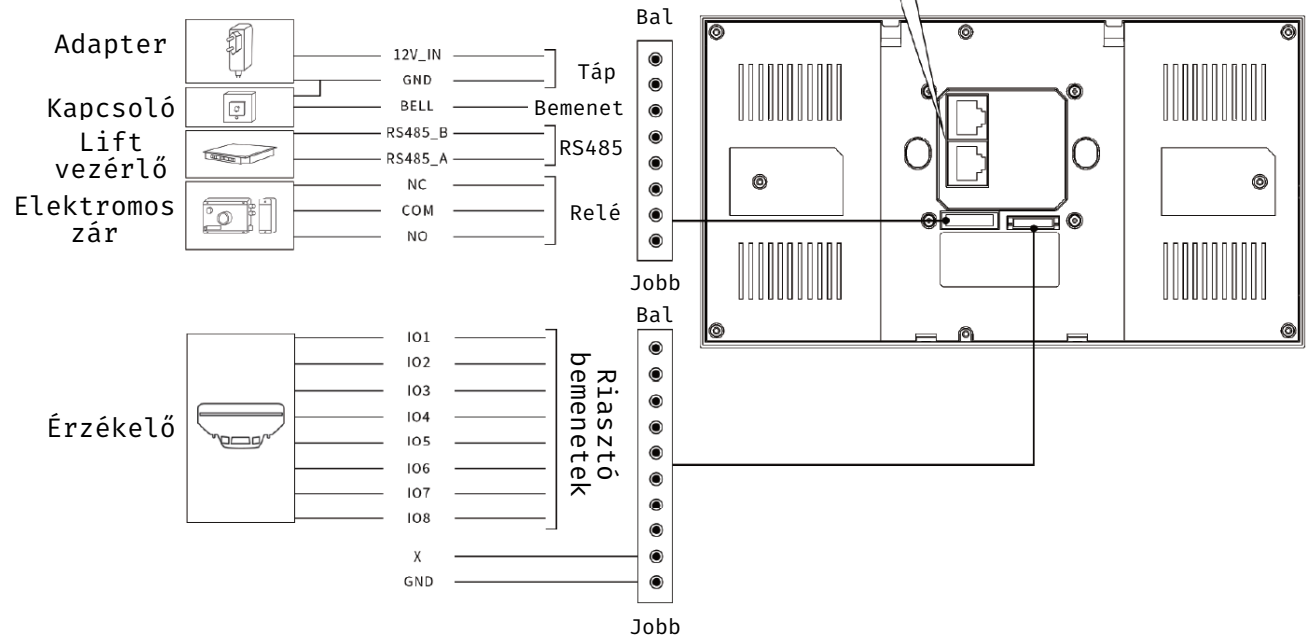

## Leírás

Az IP kaputelefon rendszerek megfelelnek a kor követelményeinek, az IP hálózatoknak köszönhetően könnyen telepíthetők, és akár távolról is elérhetők. Az Akuvox a világ egyik vezető kaputelefon gyártó cége, termékei új technológiák fejlesztésében élen jár, így termékei alkalmazhatóak az iparban, tárasasházakban, de akár kislakásos rendszereknél is. Az S562W egy IP alapú kaputelefon beltéri egység, nagyméretű érintésérzékeny kijelzővel.

## Tulajdonságok

- Érintőképernyő
- Power over Ethernet, 802.3af
- Wi-Fi, 2,4GHz
- Letisztult, stílusos megjelenés
- Könnyű kezelhetőség
- Riasztás ki-bemenet
- RS485 port

## Specifikáció

- Tápellátás: 12V DC / 802.3af PoE
- Kivitel: Műanyag ház
- Kijelző: 7 colos érintőképernyő  
1024 × 600 pixel
- Memória: RAM: 128MB Flash: 128MB
- Videó kodek: H.264
- Audió kodek: G.711a, G.711μ, G.729, G.722
- Ethernet: 1x10/100Mbps  
1x10/100Mbps 802.3af PoE
- Wi-Fi: IEEE802.11 b/g/n, 2.4GHz
- Riasztás: 8 db riasztó bemenet
- Csengő: 1 db csengő bemenet
- RS485: Támogatott
- DTMF: Out-of-band, SIP Info
- Hőmérséklet tűrés: -10°C ~ 45°C
- Páratartalom tűrés: 10% ~ 90% nem lecsapódó
- Méretek: 216,4 x 118,8 x 21,7 mm