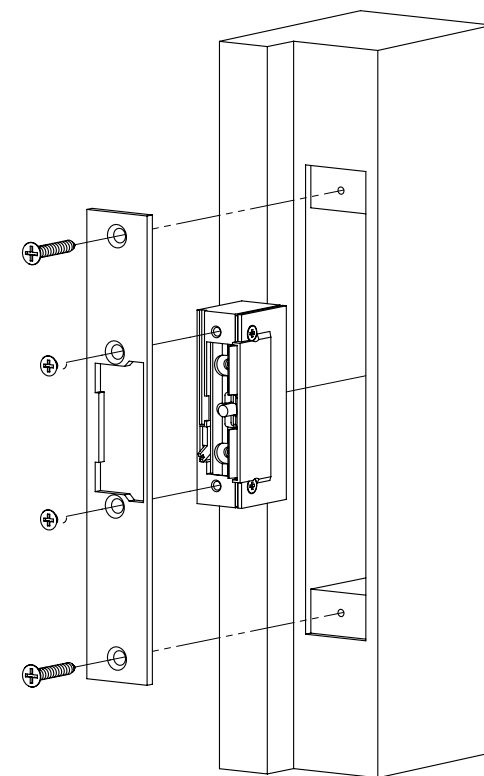

Szerelési útmutató

YLI SIKMAGNESEK
C.: 1102 Budapest Hölgý utca 50/b
T.: +36 1 406 9808
W.: www.yli.hu

DORCAS-99-1-ADF-TOP
Elektromos zárnyelvfogadó
ADATLAP

DORCAS

12V
DC