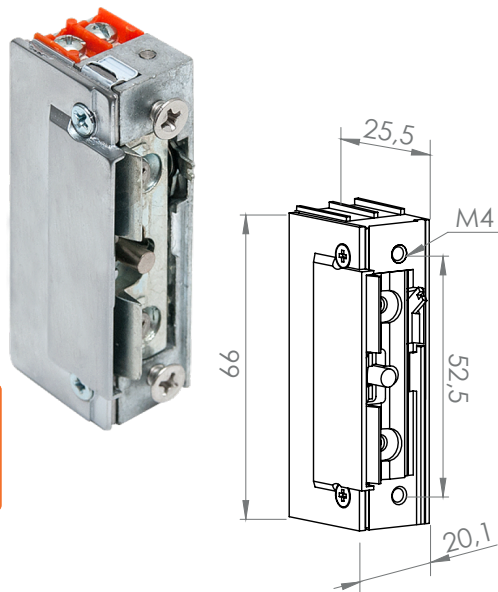

# DORCAS-99-1-ADF-TOP

Elektromos zárnyelvfogadó - mini, TOP sorozat

## Leírás

A DORCAS elektromos zár fogadókat a kiváló minősége és alacsony ára teszi vonzóvá. A DORCAS-99-TOP sorozata az alacsony áramfelvételű rejtetten szerelhető mini zár fogadókat foglalja magába.

## Specifikációk

- **Telepítési környezet:** **beltér (esőtől védett)**
- Tápfeszültség: 10-24 V DC
- Áramfelvétel: 320 mA/12 V DC
- Teljesítmény: 3,8 W
- Tekercs ellenállása: 38 Ω
- Méretek: 66 x 20,1 x 25,5 mm
- Tartóerő: 330 kg (3 236 N)
- Átlagos élettartam: 200 000 nyitás