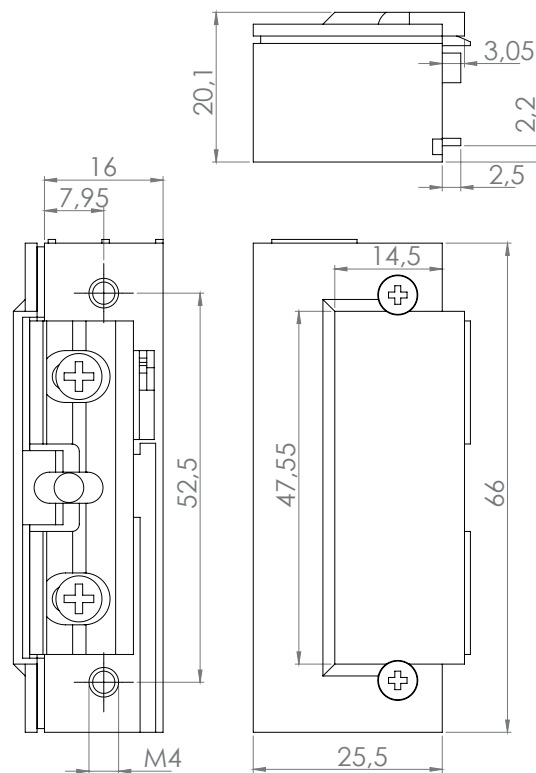

## Specifikációk

- **Telepítési környezet:** **beltér (esőtől védett)**
- Tápfeszültség: 10-24 V DC
- Áramfelvétel: 320 mA/12 V DC
- Teljesítmény: 3,8 W
- Tekercs ellenállása: 38 Ω
- Méretek: 66 x 20,1 x 25,5 mm
- Tartóerő: 330 kg (3 236 N)
- Átlagos élettartam: 200 000 nyitás