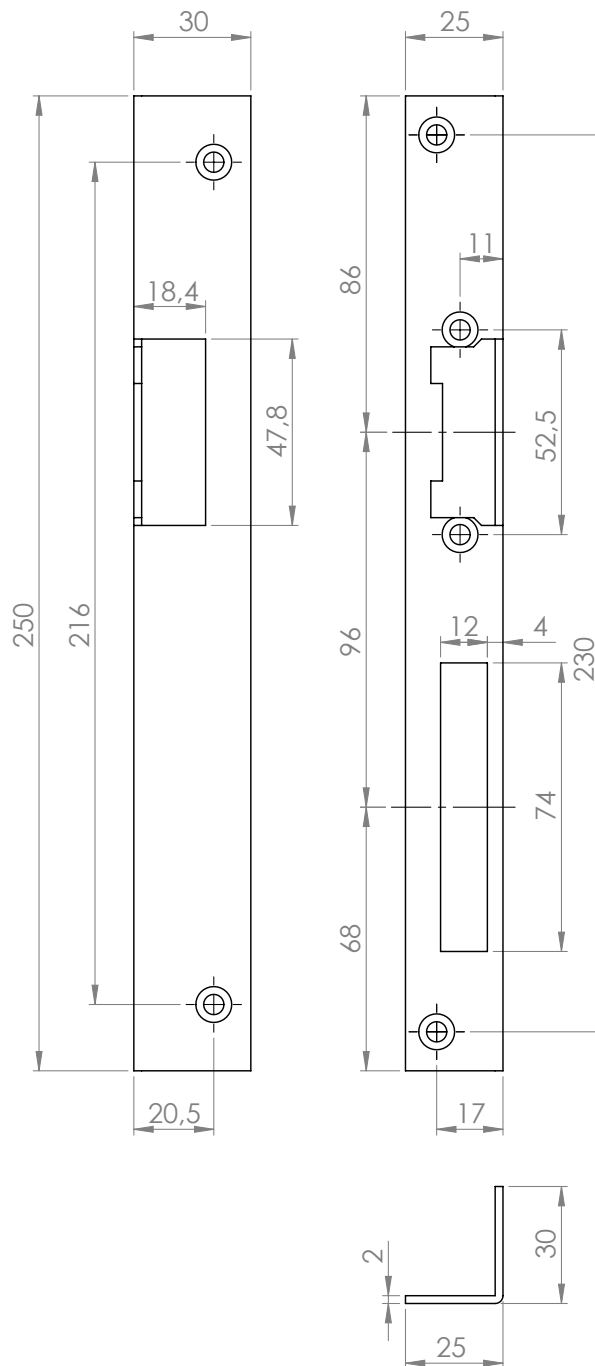

DORCAS-F101-L

Műszaki rajz

Szerelési útmutató

Zárpajzs fa ajtókhoz

Kép

YLI SIKMAGNESEK
C.: 1102 Budapest Hölgly utca 50/b
T.: +36-1-406-9808
W.: www.yli.hu

Leírás

A DORCAS-F101-L egy derékszögben hajlított zárpajzs fa ajtók balos szereléséhez. Alkalmos a DORCAS elektromos zárfogadók rögzítéséhez. Barna és szürke színben kapható.

Tulajdonságok

- Kivitel: porfestett szürke
- Rögzítés: 4 ponton
- Jobbos/balos: Balos

Kompatibilis zárok

- DORCAS-50 nagy tartóerejű, szimmetrikus sorozat
- DORCAS-52 tűzálló, szimmetrikus sorozat
- DORCAS-54 normál, szimmetrikus sorozat