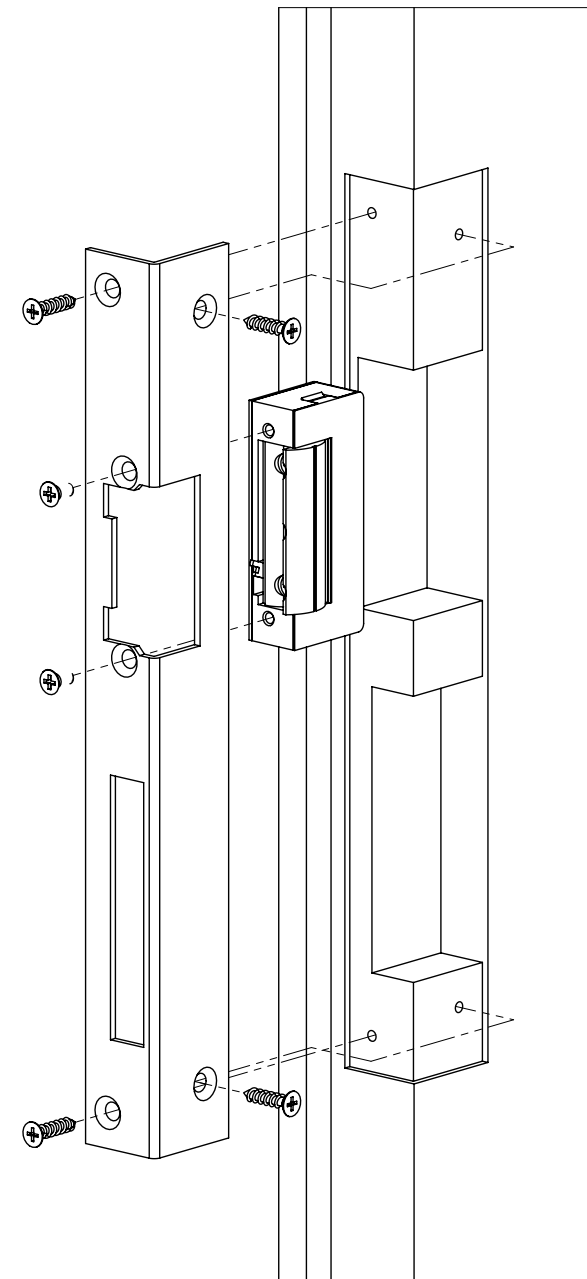

DORCAS-F101-L

Műszaki rajz

Szerelési útmutató

Zárpajzs fa ajtókhoz

Kép

YLI SIKMAGNESEK
C.: 1102 Budapest Hölgly utca 50/b
T.: +36-1-406-9808
W.: www.yli.hu

Leírás

A DORCAS-F101-L egy derékszögben hajlított zárpajzs fa ajtók balos szereléséhez. Alkalmos a DORCAS elektromos zárfogadók rögzítéséhez. Barna és szürke színben kapható.

Tulajdonságok

- Kivitel: porfestett szürke
- Rögzítés: 4 ponton
- Jobbos/balos: Balos

Kompatibilis zárok

- DORCAS-50 nagy tartóerejű, szimmetrikus sorozat
- DORCAS-52 tűzálló, szimmetrikus sorozat
- DORCAS-54 normál, szimmetrikus sorozat