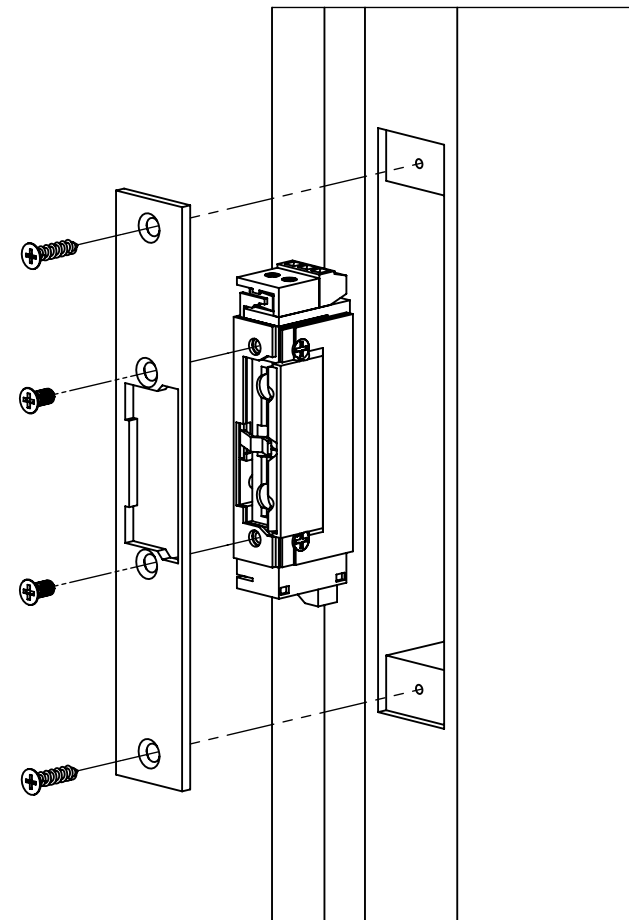

DORCAS-YS-X

Műszaki rajz

Szerelési útmutató

Rövid zárpajzs DORCAS-TOP zányelvfogadókhöz

Kép

YLI SIKMAGNESEK
C.: 1102 Budapest Hölggy utca 50/b
T.: +36 1 406 98 07
W.: www.yli.hu

Leírás

A DORCAS-YS-X egy rövid zárpajzs DORCAS-TOP zányelvfogadók rejtett szereléséhez. A zárpajzs alkalmas a DORCAS zárfogadók szereléséhez amelyek rögzítési pontjainak távolsága 52,5 mm.

Tulajdonságok

- Kivétel: INOX
- Rögzítés: 2 ponton
- Jobbos/balosz: Forgatható

Kompatibilis zárok

- DORCAS-99-TOP rejtetten szerelhető sorozat

DORCAS