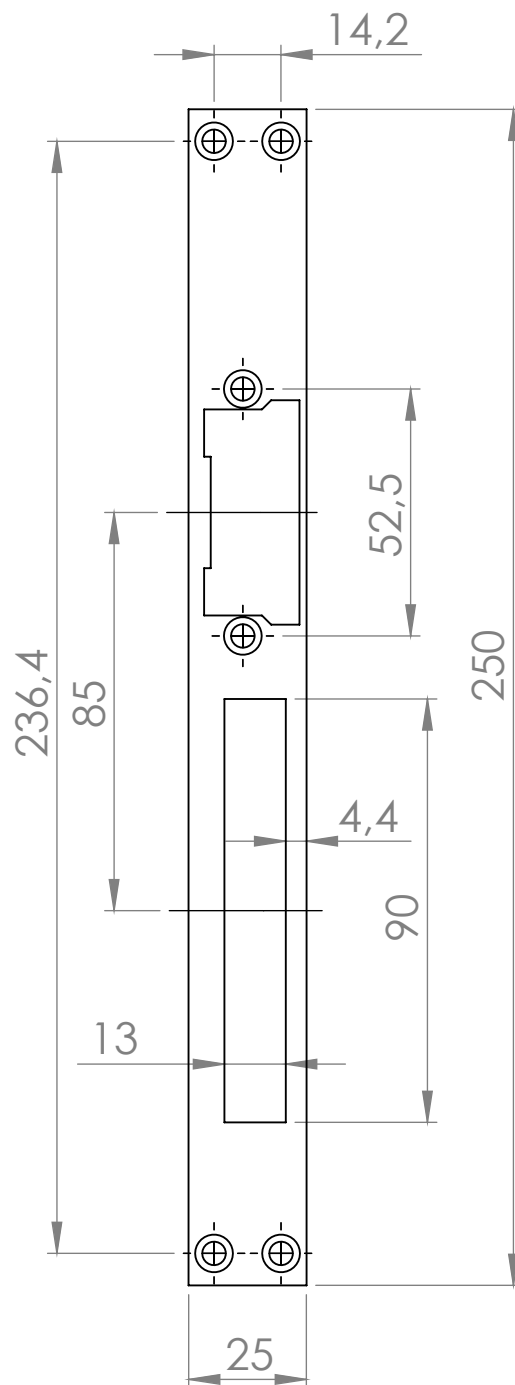

DORCAS-YL-X

Műszaki rajz

Szerelési útmutató

Hosszú zárpajzs DORCAS-99-TOP típusú elektromos zárfogadókhoz.

Kép

YLI SIKMAGNESEK
C.: 1102 Budapest Hölgý utca 50/b
T.: +36 1 406 98 07
W.: www.yli.hu

DORCAS-YL-X
Hosszú zárpajzs DORCAS-99-TOP típusú zárfogadókhöz
ADATLAP

Leírás

A DORCAS-YL-X egy hosszú zárpajzs a DORCAS-99-TOP típusú, nyelvkiemtős elektromos zárfogadóhoz.

Tulajdonságok

- Kivitel: INOX
- Rögzítés: 4 ponton
- Jobbos/balos: Forgatható

Kompatibilis záruk

- DORCAS-99-TOP, nyelvkiemtős sorozat