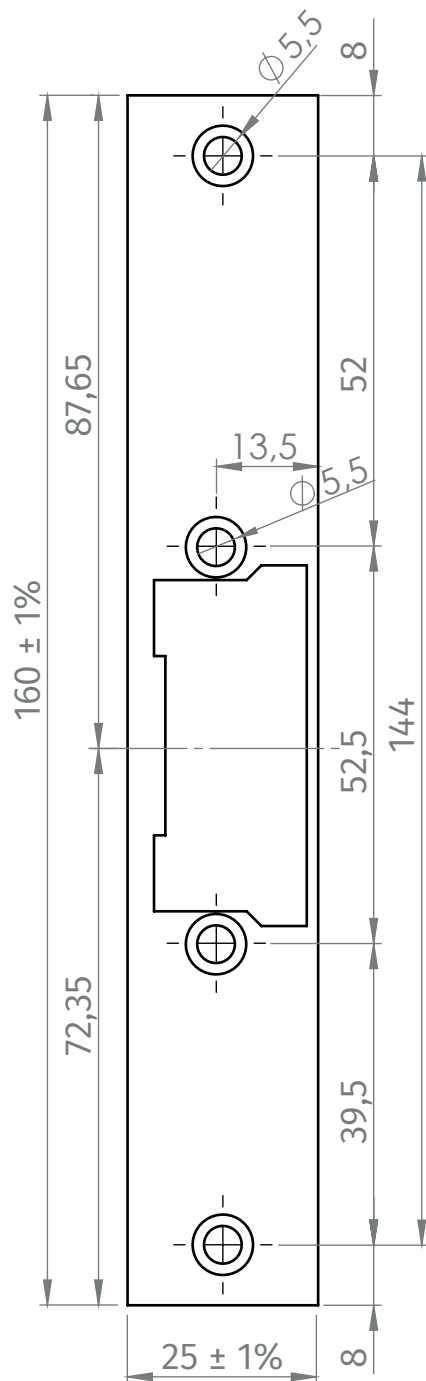

DORCAS-YS-X

Műszaki rajz

Szerelési útmutató

Rövid zárpajzs DORCAS-TOP zányelvfogadókhöz

Kép

YLI SIKMAGNESEK
C.: 1102 Budapest Hölggy utca 50/b
T.: +36 1 406 98 07
W.: www.yli.hu

Leírás

A DORCAS-YS-X egy rövid zárpajzs DORCAS-TOP zányelvfogadók rejtett szereléséhez. A zárpajzs alkalmas a DORCAS zárfogadók szereléséhez amelyek rögzítési pontjainak távolsága 52,5 mm.

Tulajdonságok

- Kivétel: INOX
- Rögzítés: 2 ponton
- Jobbos/balosz: Forgatható

Kompatibilis zárok

- DORCAS-99-TOP rejtetten szerelhető sorozat

DORCAS