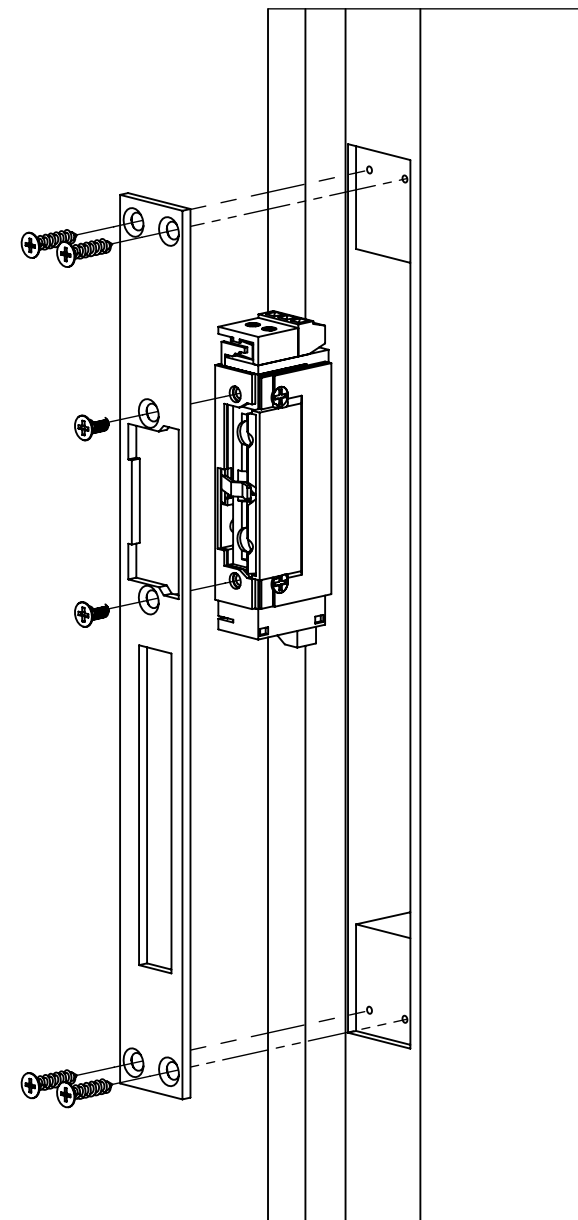

Leírás

A DORCAS-YL-X egy hosszú zárpajzs a DORCAS-99-TOP típusú, nyelvkiemtős elektromos zárfogadóhoz.

Tulajdonságok

- Kivitel: INOX
- Rögzítés: 4 ponton
- Jobbos/balos: Forgatható

Kompatibilis záruk

- DORCAS-99-TOP, nyelvkiemtős sorozat