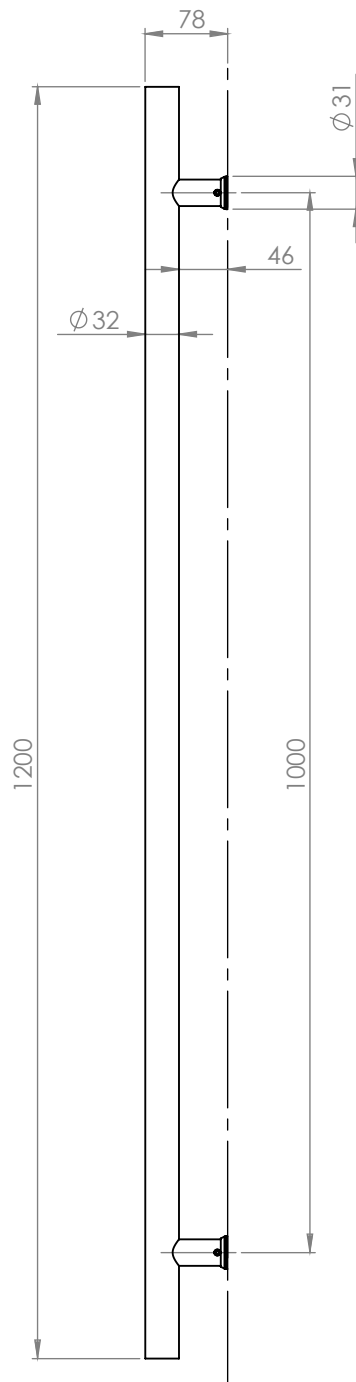

# YH-1200H/32

Műszaki rajz

INOX fogantyú

## Kép

**YLI SIKMAGNESEK**  
C.: 1102 Budapest Hölgý utca 50/b  
T.: +36 1 406 98 08  
W.: www.yli.hu

## Leírás

Az YH-1200H/32 egy az ajtóra szerelhető, "H" alakú INOX ajtófogantyú pár.

## Tulajdonságok

• Kivitel:	INOX
• Forma:	H
• Hossz:	1200 mm
• Furattávolság:	1000 mm
• Átmérő:	32 mm

**YH-1200H/32**  
INOX fogantyú  
ADATLAP