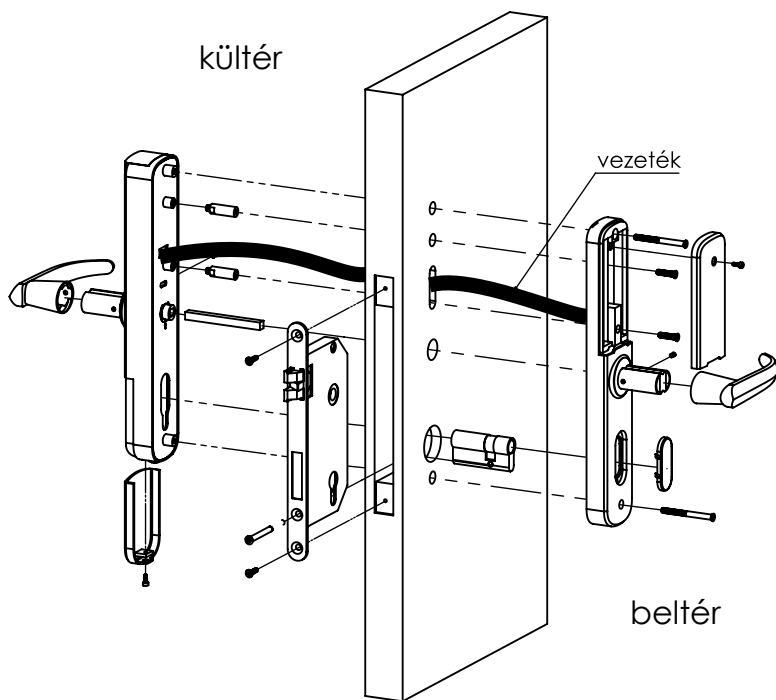

YLI SIKMAGNESEK
C.: 1102 Budapest Hölgý utca 50/b
T.: +36 1 406 98 07
W.: www.yli.hu

DLA-5500-PW-L
Önálló, kód és kártya olvasós
irodai zár, BALOS
ADATLAP

Használat

Nyitás mester kóddal:

00 -> mester kód -> #

Nyitás nyitókóddal:

Sorszám [01-29] -> nyitókód -> #

Nyitás kártyával:

Húzza el a kártyáját a kártyaolvasó előtt.

Tömeges áthaladási mód: (nyitás után folyamatosan nyitva marad az ajtó egy újabb érvényes kártya/kód megadásig) Nyitás után 5 másodpercen belül nyomja meg a "0" gombot. A mód megszüntetéséhez adjon meg érvényes kártyát/kódot.

Összefoglalás

Programozó módba lépés

-> 00 -> mester kód ->

Mester kód megváltoztatása

PM -> 00 -> # -> új kód -> #

Nyitókód hozzáadása

PM -> [01-29] -> # -> nyitókód -> #

Ideiglenes nyitókód hozzáadása

PM -> 30 -> # -> nyitókód -> #

Kártya hozzáadása

PM -> [31-92] -> # -> kártya lehúzása -> #

Nyitókód, kártya törlése

PM -> sorszám [01-92] -> *