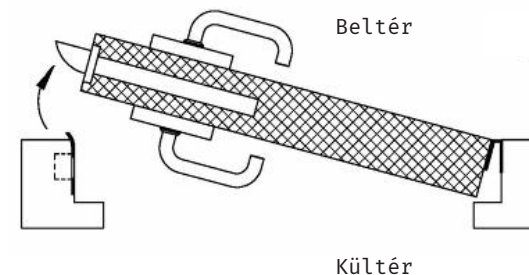

Nyitási irány

Ideiglenes nyitókód hozzáadása

Lépjen be a programozó módba, majd adja meg a 30# kódot. Írja be a kívánt kódot (4-8 számjegy), és ismét #. Ez a nyitókód csak egyszer használható!

Kártya hozzáadása

Lépjen be a programozó módba, majd adja meg a felhasználó sorszámát. Ez 31-92 lehet. Nyomjon egy #-et, majd húzza le a kártyát.

Nyitókód, kártya törlése

Lépjen be a programozó módba, majd adja meg a felhasználó sorszámát, és nyomjon *-ot.

Mester kód megváltoztatása

Lépjen be a programozó módba, majd adja meg a 00# kódot. Írja be az új mester kódot, ez 4-8 számjegyű lehet. (Ha pl. a 4567 kódot adja meg, a programozó módba lépéshez a #004567# kódot kell megadnia.)