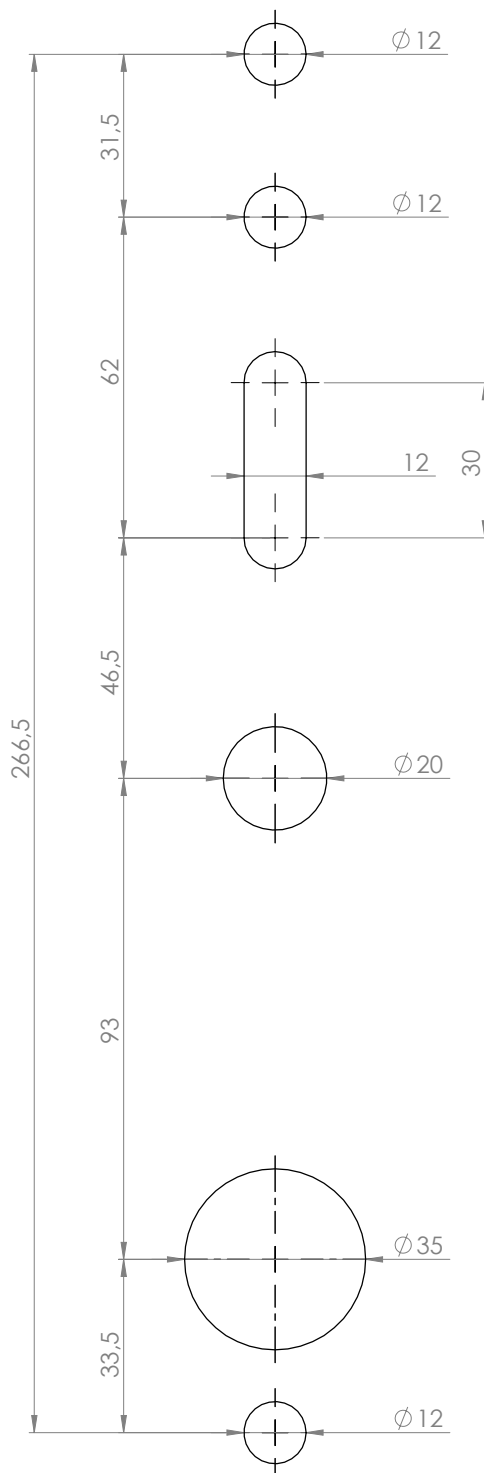

YLI SIKMAGNESEK
C.: 1102 Budapest Hölgý utca 50/b
T.: +36 1 406 98 07
W.: www.yli.hu

DLA-5500-PW-L
Önálló, kód és kártya olvasós
irodai zár, BALOS
ADATLAP

Használat

Nyitás mester kóddal:

00 -> mester kód -> #

Nyitás nyitókóddal:

Sorszám [01-29] -> nyitókód -> #

Nyitás kártyával:

Húzza el a kártyáját a kártyaolvasó előtt.

Tömeges áthaladási mód: (nyitás után folyamatosan nyitva marad az ajtó egy újabb érvényes kártya/kód megadásig) Nyitás után 5 másodpercen belül nyomja meg a "0" gombot. A mód megszüntetéséhez adjon meg érvényes kártyát/kódot.

Összefoglalás

Programozó módba lépés

-> 00 -> mester kód ->

Mester kód megváltoztatása

PM -> 00 -> # -> új kód -> #

Nyitókód hozzáadása

PM -> [01-29] -> # -> nyitókód -> #

Ideiglenes nyitókód hozzáadása

PM -> 30 -> # -> nyitókód -> #

Kártya hozzáadása

PM -> [31-92] -> # -> kártya lehúzása -> #

Nyitókód, kártya törlése

PM -> sorszám [01-92] -> *