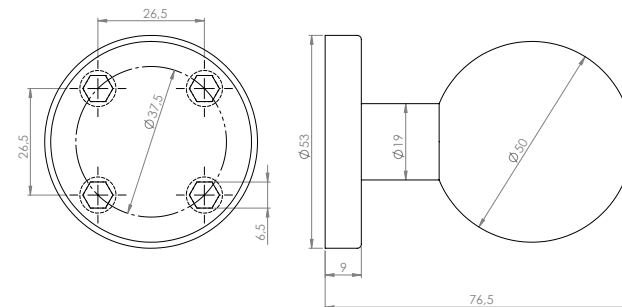

Műszaki rajz