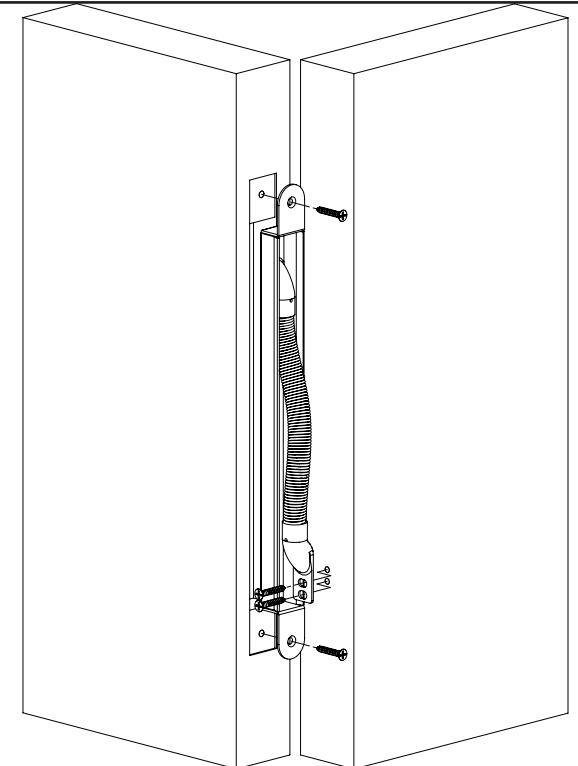

Szerelési rajz

SDM-30
Kábelátvezető
ADATLAP