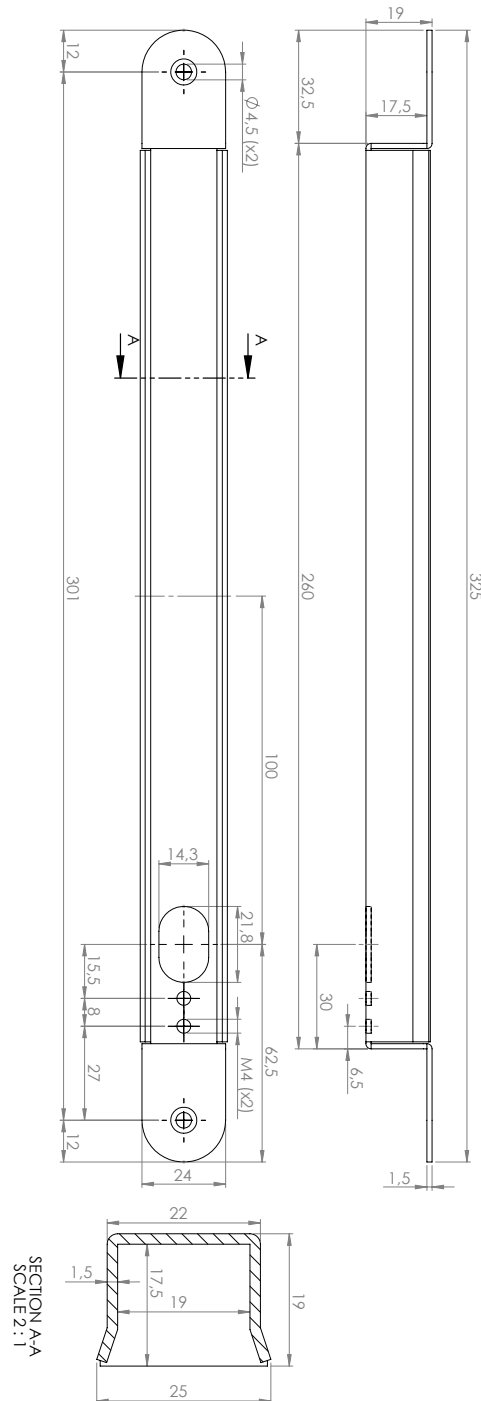

SDM-30

Kábelátvezető

Kép

YLI SZAKMAI
C.: 1102 Budapest Hölgý utca 50/b
T.: +36 1 406 98 07
W.: www.yli.hu

Leírás

Az SDM-30 egy süllyesztett szerelésű kábelátvezető, ennek segítségével könnyedén meg lehet oldani vezetékek ajtókereten keresztüli átvezetését. Rugós, krómozott acél kivitelben kapható, belső átmérője 10 mm

Tulajdonságok

- Szerelés: Süllyesztett
- Anyag: Krómozott acél

Specifikáció

- Teljes hossz: 325 mm
- Furattávolság: 301 mm
- Mélység: 17,5 mm
- Szélesség: 24 mm
- Cső belső átmérője: 10 mm
- Cső külső átmérője: 13,7 mm

Műszaki rajz

Szerelési rajz

SDM-30
Kábelátvezető
ADATLAP