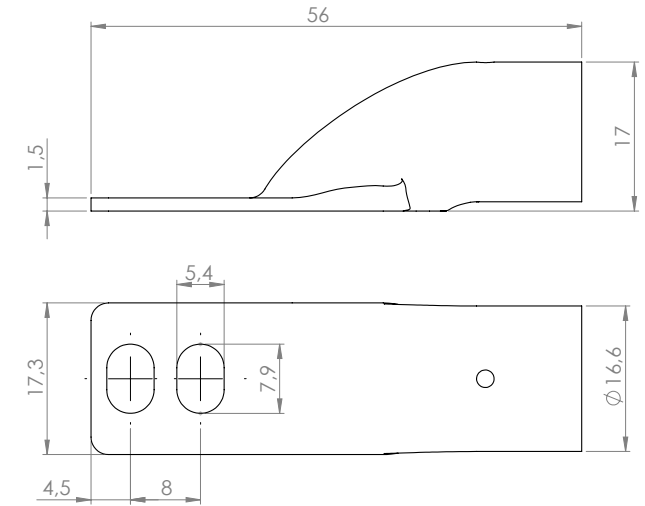

SDM-30

Kábelátvezető

Kép

YLI SZAKMAI
C.: 1102 Budapest Hölgý utca 50/b
T.: +36 1 406 98 07
W.: www.yli.hu

Leírás

Az SDM-30 egy süllyesztett szerelésű kábelátvezető, ennek segítségével könnyedén meg lehet oldani vezetékek ajtókereten keresztüli átvezetését. Rugós, krómozott acél kivitelben kapható, belső átmérője 10 mm

Tulajdonságok

- Szerelés: Süllyesztett
- Anyag: Krómozott acél

Specifikáció

- Teljes hossz: 325 mm
- Furattávolság: 301 mm
- Mélység: 17,5 mm
- Szélesség: 24 mm
- Cső belső átmérője: 10 mm
- Cső külső átmérője: 13,7 mm

Műszaki rajz

Szerelési rajz

SDM-30
Kábelátvezető
ADATLAP