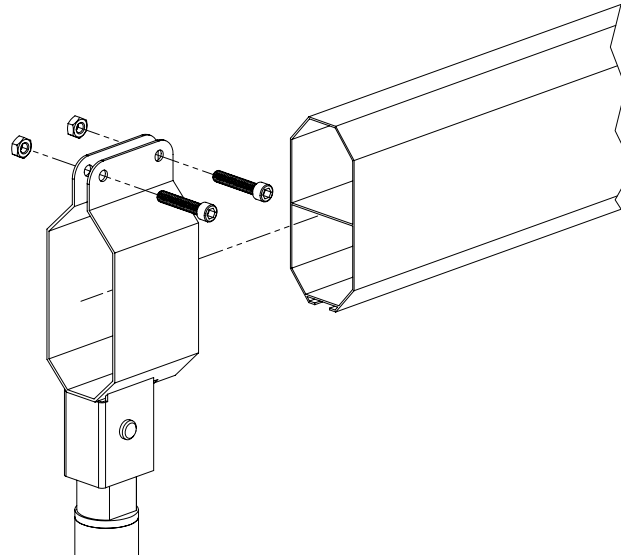

YK-BAR-SMB

Sorompó kar tartó bak

Kép

YLI SIKMAGNESEK
C.: 1102 Budapest Hölgý utca 50/b
T.: +36 1 406 9807
W.: www.yli.hu

YK-BAR-SBM
Sorompó kar tartó bak
ADATLAP

Leírás

Az YK-BAR-SMB egy sorompó karra szerelhető mobil tartó bak. Alkalmazását olyan helyre ajánljuk, ahol az YK-BAR-SB típusú fix, földre szerelhető tartó bak elhelyezése nem megoldható.

Tulajdonságok

- Anyag: Alumínium
- Szín: Szürke

Szerelési rajz

Műszaki rajz