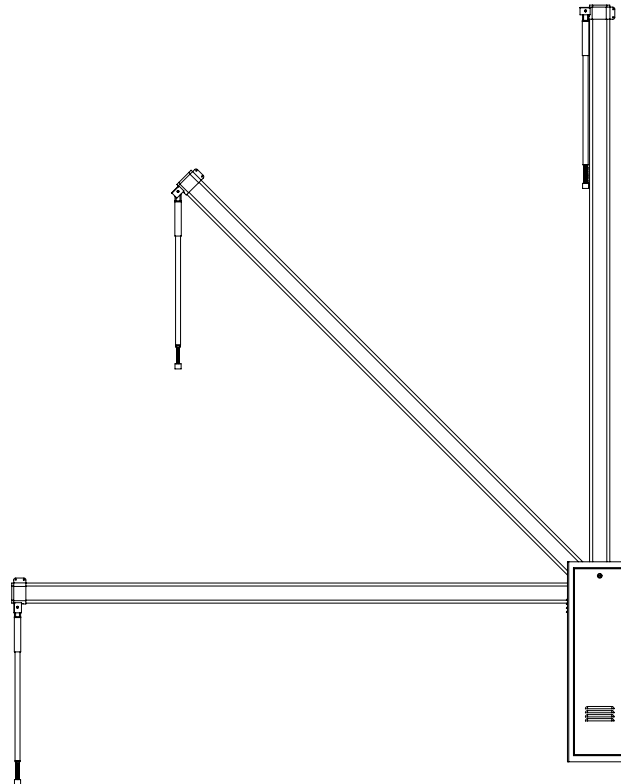

YK-BAR-SMB

Sorompó kar tartó bak

Kép

YLI SIKMAGNESEK
C.: 1102 Budapest Hölgý utca 50/b
T.: +36 1 406 9807
W.: www.yli.hu

YK-BAR-SBM
Sorompó kar tartó bak
ADATLAP

Leírás

Az YK-BAR-SMB egy sorompó karra szerelhető mobil tartó bak. Alkalmazását olyan helyre ajánljuk, ahol az YK-BAR-SB típusú fix, földre szerelhető tartó bak elhelyezése nem megoldható.

Tulajdonságok

- Anyag: Alumínium
- Szín: Szürke

Szerelési rajz

Műszaki rajz